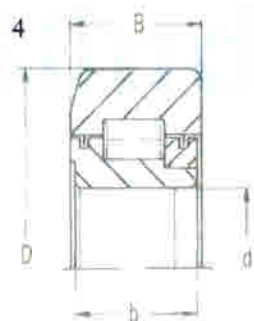

Slind Parts S.A.
Industria de
Servicios

Avda. Andalucía Km 10,500
 Pol. Neisa Sur - Ed. 7 Nave 12
 Telf. 91 798 78 79 - 91 710 95 23
 Fax 91 798 77 42
 MADRID 28021

Rodamientos

LINDE

Referencia	Ref. Original	Dimensiones d x D x b x B	Cuadro
SL311097	000 924 94 10 - 17	22 x 48 x 40	1
SL311098	000 924 94 11 - 18	22 x 50 x 40	1
SL311099	000 924 94 02	30 x 75 x 22 / 24	2
SL311100	000 924 94 41	30 x 75 x 24 / 16,25	5
SL311101	000 924 94 42	30 x 75,5 x 24 / 16,25	5
SL311102	000 924 94 03	30 x 76 x 22 / 24	2
SL311103	000 924 94 43	30 x 76 x 22 / 16,25	5
SL311104	000 924 94 54	40 x 89,5 x 29 / 27	6
SL311105	000 924 94 55	40 x 90 x 29 / 27	6
SL311106	000 924 94 56	40 x 90,5 x 29 / 27	6
SL311107	000 924 94 21	36 x 89,5 x 25 / 29	3
SL311108	000 924 94 12	36 x 90,5 x 25 / 29	3
SL311109	000 924 94 75	40 x 89,9 x 29	4
SL311110	000 924 94 76	40 x 90,2 x 29	4
SL311111	000 924 94 77	40 x 90,5 x 29	4
SL311112	000 924 94 22	42 x 105 x 29,5 / 34	3
SL311113	000 924 94 24	42 x 105,7 x 29,5 / 34	3
SL311114	000 924 94 23	42 x 106,5 x 29,5 / 34	3
SL311115	000 924 94 80	45 x 105,4 x 29,5 / 34	4
SL311116	000 924 94 81	45 x 105,8 x 34	4
SL311117	000 924 94 82	45 x 106,1 x 34	4
SL311118	000 924 94 27 - 50	75 x 129,3 x 30 / 34	4
SL311119	000 924 94 28 - 51	75 x 130 x 30 / 34	4
SL311120	000 924 94 61	65 x 135,1 x 34 / 32	4
SL311121	000 924 94 62	65 x 135,6 x 34 / 42	4
SL311122	000 924 94 63	65 x 136 x 34 / 42	4

TCM

Referencia	Ref. Original	Dimensiones d x D x b x B	Cuadro
SL311152	-	25 x 62 x 19,5 / 18	1
SL311153	-	25 x 80 x 17 / 22	1
SL311154	-	45 x 119,5 x 25 / 29	1

Slind Parts S.A.
Industria de
Servicios

Avda. Andalucía Km 10,500
Pol. Neisa Sur - Ed. 7 Nave 12
Telf. 91 798 78 79 - 91 710 95 23
Fax 91 798 77 42
MADRID 28021