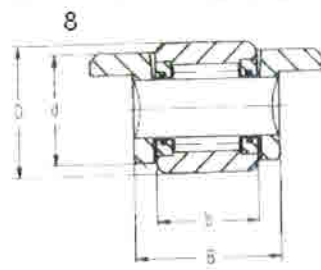

Slind Parts S.A.
Industria de
Servicios

Avda. Andalucía Km 10,500
 Pol. Neisa Sur - Ed. 7 Nave 12
 Telf. 91 798 78 79 - 91 710 95 23
 Fax 91 798 77 42
 MADRID 28021

Rodamientos

FIAT

Referencia	Ref. Original	Dimensiones d x D x b x B	Cuadro
SL311038	9279152	25 x 75,4 x 17 / 26	1
SL311039	9279150	30 x 88 x 19 / 32	2
SL311040	9422246	65 x 124,2 x 370 / 40	4
SL311041	9421918	95 x 185 x 47 / 48	4
SL311042	9422164	55 x 124 x 42 / 46	5
SL311043	9440733	28 x 75,2 x 35 / 18	6
SL311044	9440726	35 x 88,2 x 24 / 37	6
SL311045	9438978	40 x 101,2 x 28 / 40	6
SL311046	9421651	50 x 124,2 x 30 / 44	6
SL311047	9421938	20 x 55 x 50 / 100	7
SL311048	9422248	48 x 38 x 33 / 34	8
SL311049	9421760	72 x 55 x 50 / 100	8
SL311050	9276155	70 x 120 x 38 / 45	3
SL311051	9819025/26	45 x 78 x 26 / 48	9
SL311052	9444648	60 x 107,5 x 36 / 39	9
SL311053	9444854	60 x 123 x 37 / 72	4
SL311054	9445039	60 x 149 x 43 / 77	4
SL311055	9449733	39 x 47 x 41 x 61	8
SL311056	9449730	82 x 149 x 43	4
SL311057	9465266	65 x 123 x 37	4
SL311058	9465265	48 x 38 x 33 / 34	8
SL311059	9449955	60 x 65 x 62	-
SL311060	9465262	60 x 107,5 x 36	4
SL311061	9465261	45 x 36 x 27 / 28	8
SL311062	9463920	28 x 77,2 x 18 / 25	1
SL311063	9485179	117 x 185 x 50,5 / 52,5	4

Slind Parts S.A.
Industria de
Servicios

Avda. Andalucía Km 10,500
 Pol. Neisa Sur - Ed. 7 Nave 12
 Telf. 91 798 78 79 - 91 710 95 23
 Fax 91 798 77 42
 MADRID 28021

Rodamientos

HYSTER

Referencia	Ref. Original	Dimensiones d x D x b x B	Cuadro
SL311064	215239	30 x 79,3 x 16,55 / 28,55	1
SL311065	322928	30 x 80,645 x 16,55 / 28,55	1
SL311066	215829	30 x 86,3 x 16,55 / 28,55	1
SL311067	329090	35 x 91,5 x 20 / 31,85	2
SL311068	185530	35 x 91,2 x 31 / 31,85	2
SL311069	87905	35 x 101,5 23,8 / 28,6	2
SL311070	186711	40 x 103,65 x 30,2 / 43	1
SL311071	198557	40 x 103,65 x 30,2 / 44,7	1
SL311072	329091	35 x 111,3 x 20 / 30,25	2
SL311073	185531	35 x 111,3 x 21 / 30,25	2
SL311074	327898	40 x 127,2 x 30,2 / 43	1
SL311075	125223	55 x 136,5 x 38,5 / 47,8	3