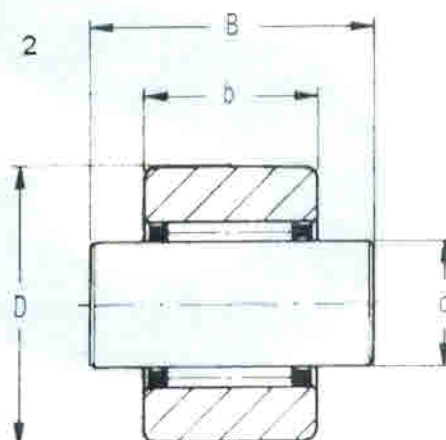

Slind Parts S.A.
Industria de
Servicios

Avda. Andalucía Km 10,500
 Pol. Neisa Sur - Ed. 7 Nave 12
 Telf. 91 798 78 79 - 91 710 95 23
 Fax 91 798 77 42
 MADRID 28021

Rodamientos

STILL

Referencia	Ref. Original	Dimensiones d x D x b x B	Cuadro
SL311139	062508	55 x 110 26	1
SL311140	062509	18 x 40 x 41 / 24	2
SL311141	058867	15 x 30 x 33 / 20	2
SL311142	332864	30 x 75,2 x 24 / 16,25	3
SL311143	332865	30 x 75,7 x 24 / 16,25	3
SL311144	332866	30 x 76,2 x 24 / 16,25	3
SL311145	332868	36 x 89,8 x 29 / 22	3
SL311146	332689	36 x 90,3 x 29 / 22	3
SL311147	332870	36 x 90,8 x 29 / 22	3
SL311148	332872	42 x 105,2 x 34 / 20,25	3
SL311149	332873	42 x 105,7 x 34 / 20,25	3
SL311150	332874	42 x 106,2 x 34 / 20,25	3
SL311151	501002	42 x 90 x 22 / 23	1

TCM

Referencia	Ref. Original	Dimensiones d x D x b x B	Cuadro
SL311152	-	25 x 62 x 19,5 / 18	1
SL311153	-	25 x 80 x 17 / 22	1
SL311154	-	45 x 119,5 x 25 / 29	1

Slind Parts S.A.
Industria de
Servicios

Avda. Andalucía Km 10,500
Pol. Neisa Sur - Ed. 7 Nave 12
Telf. 91 798 78 79 - 91 710 95 23
Fax 91 798 77 42
MADRID 28021