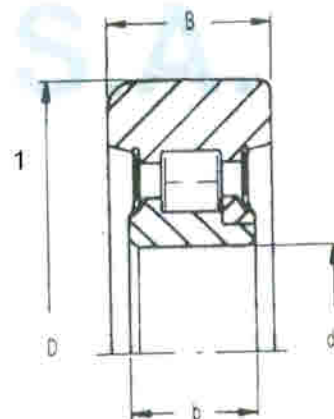

Slind Parts S.A.
Industria de
Servicios

Avda. Andalucía Km 10,500
 Pol. Neisa Sur - Ed. 7 Nave 12
 Telf. 91 798 78 79 - 91 710 95 23
 Fax 91 798 77 42
 MADRID 28021

Rodamientos

STILL

Referencia	Ref. Original	Dimensiones d x D x b x B	Cuadro
SL311139	062508	55 x 110 26	1
SL311140	062509	18 x 40 x 41 / 24	2
SL311141	058867	15 x 30 x 33 / 20	2
SL311142	332864	30 x 75,2 x 24 / 16,25	3
SL311143	332865	30 x 75,7 x 24 / 16,25	3
SL311144	332866	30 x 76,2 x 24 / 16,25	3
SL311145	332868	36 x 89,8 x 29 / 22	3
SL311146	332689	36 x 90,3 x 29 / 22	3
SL311147	332870	36 x 90,8 x 29 / 22	3
SL311148	332872	42 x 105,2 x 34 / 20,25	3
SL311149	332873	42 x 105,7 x 34 / 20,25	3
SL311150	332874	42 x 106,2 x 34 / 20,25	3
SL311151	501002	42 x 90 x 22 / 23	1

TCM

Referencia	Ref. Original	Dimensiones d x D x b x B	Cuadro
SL311152	-	25 x 62 x 19,5 / 18	1
SL311153	-	25 x 80 x 17 / 22	1
SL311154	-	45 x 119,5 x 25 / 29	1

Slind Parts S.A.
Industria de
Servicios

Avda. Andalucía Km 10,500
Pol. Neisa Sur - Ed. 7 Nave 12
Telf. 91 798 78 79 - 91 710 95 23
Fax 91 798 77 42
MADRID 28021