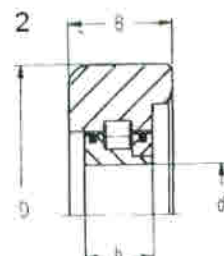

ELECAR

Referencia	Ref. Original	D	C	T	B	L	H	A	Cuadro
SL311028	0599	62	30	42	20	28	37,5	2,5	2
SL311029	0582	70,1	35	48	23	36	44	2,5	2
SL311030	0584	77,7	40	54	23	36,5	48	3,5	2
SL311031	0586	78,5	40	53	23	29	40	3,5	2
SL311032	0588	88,9	45	59	30	44	57	3,5	2
SL311033	0590	101,9	50	67	28	33	46	3	2
SL311034	0594	108,5	55	71	31	40	54	3	2
SL311035	0592	107,7	60	71	31	55	69	4	2
SL311036	0596	123	60	80	37	56	72,3	5	2
SL311037	0600	149	60	103	43	58,5	78,5	5,5	2

Slind Parts S.A.
Industria de
Servicios

Avda. Andalucía Km 10,500
 Pol. Neisa Sur - Ed. 7 Nave 12
 Telf. 91 798 78 79 - 91 710 95 23
 Fax 91 798 77 42
 MADRID 28021

Rodamientos

FIAT

Referencia	Ref. Original	Dimensiones d x D x b x B	Cuadro
SL311038	9279152	25 x 75,4 x 17 / 26	1
SL311039	9279150	30 x 88 x 19 / 32	2
SL311040	9422246	65 x 124,2 x 370 / 40	4
SL311041	9421918	95 x 185 x 47 / 48	4
SL311042	9422164	55 x 124 x 42 / 46	5
SL311043	9440733	28 x 75,2 x 35 / 18	6
SL311044	9440726	35 x 88,2 x 24 / 37	6
SL311045	9438978	40 x 101,2 x 28 / 40	6
SL311046	9421651	50 x 124,2 x 30 / 44	6
SL311047	9421938	20 x 55 x 50 / 100	7
SL311048	9422248	48 x 38 x 33 / 34	8
SL311049	9421760	72 x 55 x 50 / 100	8
SL311050	9276155	70 x 120 x 38 / 45	3
SL311051	9819025/26	45 x 78 x 26 / 48	9
SL311052	9444648	60 x 107,5 x 36 / 39	9
SL311053	9444854	60 x 123 x 37 / 72	4
SL311054	9445039	60 x 149 x 43 / 77	4
SL311055	9449733	39 x 47 x 41 x 61	8
SL311056	9449730	82 x 149 x 43	4
SL311057	9465266	65 x 123 x 37	4
SL311058	9465265	48 x 38 x 33 / 34	8
SL311059	9449955	60 x 65 x 62	-
SL311060	9465262	60 x 107,5 x 36	4
SL311061	9465261	45 x 36 x 27 / 28	8
SL311062	9463920	28 x 77,2 x 18 / 25	1
SL311063	9485179	117 x 185 x 50,5 / 52,5	4