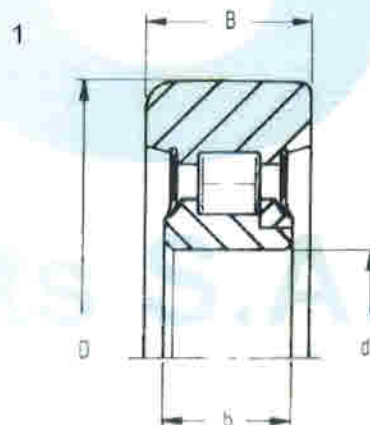

Rodamientos

STEINBOCK

SL311123	036 874	30 x 76 x 23	1
SL311124	431 601	35 x 83,5 x 23	2
SL311125	429 382	35 x 96,5 x 33	2
SL311126	087 567	35 x 91,2 x 33	2
SL311127	032 343	46 x 77,7 x 23	3
SL311128	037 284 - 8897193	35 x 97,5 x 33	2
SL311129	037 285	35 x 98,5 x 33	2
SL311130	037 286	35 x 84,5 x 33	2
SL311131	028 735	40 x 100 x 33	2
SL311132	037 291	35 x 101,5 x 27	1
SL311133	349 882	45 x 105 x 30	4
SL311134	037 287	35 x 85,5 x 33	5
SL311135	055 032	Combinación 77,7	5
SL311136	027 016	Combinación 101,2	5
SL311137	032 326	Combinación 77,7	5
SL311138	027 450	Combinación 73,5	5

Slind Parts S.A.
Industria de
Servicios

Avda. Andalucía Km 10,500
 Pol. Neisa Sur - Ed. 7 Nave 12
 Telf. 91 798 78 79 - 91 710 95 23
 Fax 91 798 77 42
 MADRID 28021

Rodamientos

LUGLI

Referencia	Ref. Original	Dimensiones d x D x b x B							Cuadro
SL311155	2733501	30 x 65 x 15							2
SL311156	2733467	40 x 72 x 21,5							2
		D	C	T	B	L	H	A	
SL311157	R 2733790	89,3	45	60	32	37	51	2	1
SL311158	R 2733793	108	55	71	32	37	54	3	1
SL311159	R 2733785	129	60	80	32	38	55	4	1

TOYOTA

Referencia	Ref. Original	Dimensiones d x D x b x B	Cuadro
SL311160	61236 - 10480 - 71	35 x 94,5 x 21 / 28	1
SL311161	61236 - 20540 - 71	40 x 109,7 x 23 / 32	1
SL311162	63355 - 31980 - 71	45 x 114,4 x 25 / 34	1
SL311163	-	40 x 125 x 24 / 32	1
SL311164	-	45 x 125 x 24 / 32	1
SL311165	-	35 x 114,5 x 25 / 28	-
SL311166	-	35 x 94,5 x 25 / 28	-
SL311167	-	35 x 96 x 21 / 37	1
SL311168	-	55 x 165 x 45 / 35	1

LANSING

Referencia	Ref. Original	Dimensiones d x D x b x B	Cuadro
SL311169	5776230	30 x 62 x 20 / 19	-
SL311170	5776226	40 x 80,5 x 23 / 22	-
SL311171	5779410	40 x 18 x 58 / 20	-
SL311172	5779417	40 x 18 x 58 / 20 excéntrico	-
SL311173	5779412	52 x 20 x 66 / 24	-