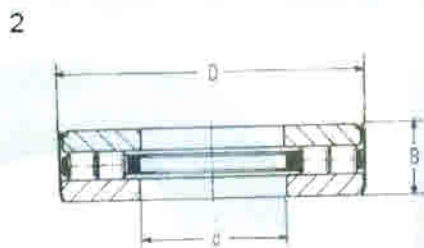

Rodamientos

STEINBOCK

SL311123	036 874	30 x 76 x 23	1
SL311124	431 601	35 x 83,5 x 23	2
SL311125	429 382	35 x 96,5 x 33	2
SL311126	087 567	35 x 91,2 x 33	2
SL311127	032 343	46 x 77,7 x 23	3
SL311128	037 284 - 8897193	35 x 97,5 x 33	2
SL311129	037 285	35 x 98,5 x 33	2
SL311130	037 286	35 x 84,5 x 33	2
SL311131	028 735	40 x 100 x 33	2
SL311132	037 291	35 x 101,5 x 27	1
SL311133	349 882	45 x 105 x 30	4
SL311134	037 287	35 x 85,5 x 33	5
SL311135	055 032	Combinación 77,7	5
SL311136	027 016	Combinación 101,2	5
SL311137	032 326	Combinación 77,7	5
SL311138	027 450	Combinación 73,5	5

Slind Parts S.A.
Industria de
Servicios

Avda. Andalucía Km 10,500
 Pol. Neisa Sur - Ed. 7 Nave 12
 Telf. 91 798 78 79 - 91 710 95 23
 Fax 91 798 77 42
 MADRID 28021

Rodamientos

LUGLI

Referencia	Ref. Original	Dimensiones d x D x b x B							Cuadro
SL311155	2733501	30 x 65 x 15							2
SL311156	2733467	40 x 72 x 21,5							2
		D	C	T	B	L	H	A	
SL311157	R 2733790	89,3	45	60	32	37	51	2	1
SL311158	R 2733793	108	55	71	32	37	54	3	1
SL311159	R 2733785	129	60	80	32	38	55	4	1

TOYOTA

Referencia	Ref. Original	Dimensiones d x D x b x B	Cuadro
SL311160	61236 - 10480 - 71	35 x 94,5 x 21 / 28	1
SL311161	61236 - 20540 - 71	40 x 109,7 x 23 / 32	1
SL311162	63355 - 31980 - 71	45 x 114,4 x 25 / 34	1
SL311163	-	40 x 125 x 24 / 32	1
SL311164	-	45 x 125 x 24 / 32	1
SL311165	-	35 x 114,5 x 25 / 28	-
SL311166	-	35 x 94,5 x 25 / 28	-
SL311167	-	35 x 96 x 21 / 37	1
SL311168	-	55 x 165 x 45 / 35	1

LANSING

Referencia	Ref. Original	Dimensiones d x D x b x B	Cuadro
SL311169	5776230	30 x 62 x 20 / 19	-
SL311170	5776226	40 x 80,5 x 23 / 22	-
SL311171	5779410	40 x 18 x 58 / 20	-
SL311172	5779417	40 x 18 x 58 / 20 excéntrico	-
SL311173	5779412	52 x 20 x 66 / 24	-