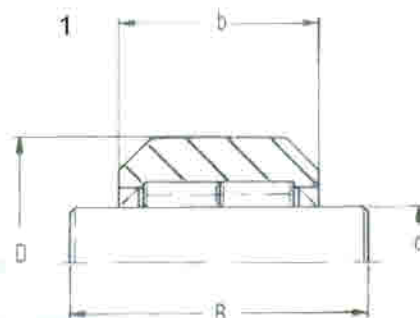

Slind Parts S.A.
Industria de
Servicios

Avda. Andalucía Km 10,500
 Pol. Neisa Sur - Ed. 7 Nave 12
 Telf. 91 798 78 79 - 91 710 95 23
 Fax 91 798 77 42
 MADRID 28021

Rodamientos

LINDE

Referencia	Ref. Original	Dimensiones d x D x b x B	Cuadro
SL311097	000 924 94 10 - 17	22 x 48 x 40	1
SL311098	000 924 94 11 - 18	22 x 50 x 40	1
SL311099	000 924 94 02	30 x 75 x 22 / 24	2
SL311100	000 924 94 41	30 x 75 x 24 / 16,25	5
SL311101	000 924 94 42	30 x 75,5 x 24 / 16,25	5
SL311102	000 924 94 03	30 x 76 x 22 / 24	2
SL311103	000 924 94 43	30 x 76 x 22 / 16,25	5
SL311104	000 924 94 54	40 x 89,5 x 29 / 27	6
SL311105	000 924 94 55	40 x 90 x 29 / 27	6
SL311106	000 924 94 56	40 x 90,5 x 29 / 27	6
SL311107	000 924 94 21	36 x 89,5 x 25 / 29	3
SL311108	000 924 94 12	36 x 90,5 x 25 / 29	3
SL311109	000 924 94 75	40 x 89,9 x 29	4
SL311110	000 924 94 76	40 x 90,2 x 29	4
SL311111	000 924 94 77	40 x 90,5 x 29	4
SL311112	000 924 94 22	42 x 105 x 29,5 / 34	3
SL311113	000 924 94 24	42 x 105,7 x 29,5 / 34	3
SL311114	000 924 94 23	42 x 106,5 x 29,5 / 34	3
SL311115	000 924 94 80	45 x 105,4 x 29,5 / 34	4
SL311116	000 924 94 81	45 x 105,8 x 34	4
SL311117	000 924 94 82	45 x 106,1 x 34	4
SL311118	000 924 94 27 - 50	75 x 129,3 x 30 / 34	4
SL311119	000 924 94 28 - 51	75 x 130 x 30 / 34	4
SL311120	000 924 94 61	65 x 135,1 x 34 / 32	4
SL311121	000 924 94 62	65 x 135,6 x 34 / 42	4
SL311122	000 924 94 63	65 x 136 x 34 / 42	4

TCM

Referencia	Ref. Original	Dimensiones d x D x b x B	Cuadro
SL311152	-	25 x 62 x 19,5 / 18	1
SL311153	-	25 x 80 x 17 / 22	1
SL311154	-	45 x 119,5 x 25 / 29	1

Slind Parts S.A.
Industria de
Servicios

Avda. Andalucía Km 10,500
Pol. Neisa Sur - Ed. 7 Nave 12
Telf. 91 798 78 79 - 91 710 95 23
Fax 91 798 77 42
MADRID 28021