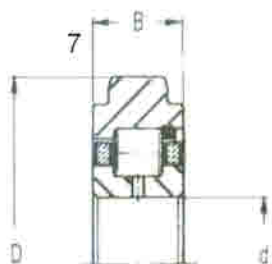

Rodamientos

CATERPILLAR

Referencia	Ref. Original	Dimensiones d x D x b x B	Cuadro
SL311001	308918	25 x 76 x 20,7 / 25,4	1
SL311002	91132	35 x 101,5 x 23,8 / 28,6	1
SL311003	314046	45 x 127 x 27,9 / 31,5	2
SL311004	314047	45 x 128 x 27,9 / 31,5	2
SL311005	-	50 x 163 x 43	2
SL311006	CAT. V 300	60 x 202 x 48	2
SL311007	696 014	110 x 239,5 x 70 / 85	2
SL311008	539 662	90 x 201,5 x 52,5 / 68,5	1
SL311009	657 826	31,875 x 101,6 x 58,5	1
SL311010	657 816	50,8 x 101,6 x 60 / 148	-

CESAB

Referencia	Ref. Original	Dimensiones d x D x b x B	Cuadro
SL311011	-	35 x 92 x 24 / 18	3
SL311012	-	43 x 92 x 28 / 20	3

CLARK

Referencia	Ref. Original	Dimensiones d x D x b x B	Cuadro
SL311013	746623	25 x 76,1 x 20,7 / 25,4	4
SL311014	1695854	30 x 88,9 x 19 / 25	4
SL311015	342957 / 746624 / 996829	35 x 101,5 x 23,8 / 28,6	5
SL311016	2326653	40 x 113 x 26,8 / 31,6	5
SL311017	1654614	45 x 127 x 27,75 / 31,5	6
SL311018	738752	45 x 128 x 27,9 / 31,8	5
SL311019	1697663	55 x 152,2 x 33 / 38	5
SL311020	1759227	55 x 163 x 49,5 / 54	-
SL311021	666354	3/4 UNF x 57,2 x 25,3 / 48	7
SL311022	721689	1" 1/4 UNF x 82,2 x 25,4 / 65	7
SL311023	343967	35 x 80,5 x 17	8
SL311024	-	40 x 103 x 23	8

ELECAR

Referencia	Ref. Original	D	C	T	B	L	H	A	Cuadro
SL311028	0599	62	30	42	20	28	37,5	2,5	2
SL311029	0582	70,1	35	48	23	36	44	2,5	2
SL311030	0584	77,7	40	54	23	36,5	48	3,5	2
SL311031	0586	78,5	40	53	23	29	40	3,5	2
SL311032	0588	88,9	45	59	30	44	57	3,5	2
SL311033	0590	101,9	50	67	28	33	46	3	2
SL311034	0594	108,5	55	71	31	40	54	3	2
SL311035	0592	107,7	60	71	31	55	69	4	2
SL311036	0596	123	60	80	37	56	72,3	5	2
SL311037	0600	149	60	103	43	58,5	78,5	5,5	2

TCM

Referencia	Ref. Original	Dimensiones d x D x b x B	Cuadro
SL311152	-	25 x 62 x 19,5 / 18	1
SL311153	-	25 x 80 x 17 / 22	1
SL311154	-	45 x 119,5 x 25 / 29	1

Slind Parts S.A.
Industria de
Servicios

Avda. Andalucía Km 10,500
Pol. Neisa Sur - Ed. 7 Nave 12
Telf. 91 798 78 79 - 91 710 95 23
Fax 91 798 77 42
MADRID 28021