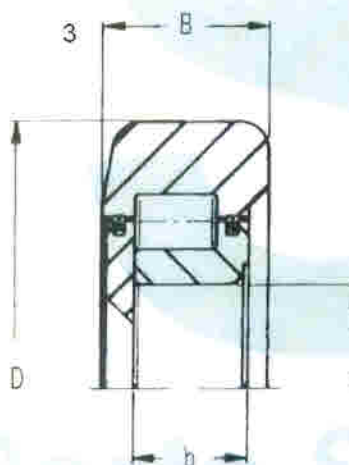

Slind Parts S.A.
Industria de
Servicios

Avda. Andalucía Km 10,500
 Pol. Neisa Sur - Ed. 7 Nave 12
 Telf. 91 798 78 79 - 91 710 95 23
 Fax 91 798 77 42
 MADRID 28021

Rodamientos

STILL

Referencia	Ref. Original	Dimensiones d x D x b x B	Cuadro
SL311139	062508	55 x 110 26	1
SL311140	062509	18 x 40 x 41 / 24	2
SL311141	058867	15 x 30 x 33 / 20	2
SL311142	332864	30 x 75,2 x 24 / 16,25	3
SL311143	332865	30 x 75,7 x 24 / 16,25	3
SL311144	332866	30 x 76,2 x 24 / 16,25	3
SL311145	332868	36 x 89,8 x 29 / 22	3
SL311146	332689	36 x 90,3 x 29 / 22	3
SL311147	332870	36 x 90,8 x 29 / 22	3
SL311148	332872	42 x 105,2 x 34 / 20,25	3
SL311149	332873	42 x 105,7 x 34 / 20,25	3
SL311150	332874	42 x 106,2 x 34 / 20,25	3
SL311151	501002	42 x 90 x 22 / 23	1

TCM

Referencia	Ref. Original	Dimensiones d x D x b x B	Cuadro
SL311152	-	25 x 62 x 19,5 / 18	1
SL311153	-	25 x 80 x 17 / 22	1
SL311154	-	45 x 119,5 x 25 / 29	1

Slind Parts S.A.
Industria de
Servicios

Avda. Andalucía Km 10,500
Pol. Neisa Sur - Ed. 7 Nave 12
Telf. 91 798 78 79 - 91 710 95 23
Fax 91 798 77 42
MADRID 28021