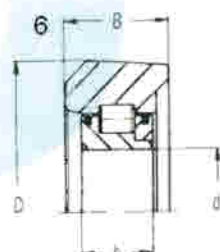

Slind Parts S.A.
Industria de
Servicios

Avda. Andalucía Km 10,500
 Pol. Neisa Sur - Ed. 7 Nave 12
 Telf. 91 798 78 79 - 91 710 95 23
 Fax 91 798 77 42
 MADRID 28021

Rodamientos

FIAT

Referencia	Ref. Original	Dimensiones d x D x b x B	Cuadro
SL311038	9279152	25 x 75,4 x 17 / 26	1
SL311039	9279150	30 x 88 x 19 / 32	2
SL311040	9422246	65 x 124,2 x 370 / 40	4
SL311041	9421918	95 x 185 x 47 / 48	4
SL311042	9422164	55 x 124 x 42 / 46	5
SL311043	9440733	28 x 75,2 x 35 / 18	6
SL311044	9440726	35 x 88,2 x 24 / 37	6
SL311045	9438978	40 x 101,2 x 28 / 40	6
SL311046	9421651	50 x 124,2 x 30 / 44	6
SL311047	9421938	20 x 55 x 50 / 100	7
SL311048	9422248	48 x 38 x 33 / 34	8
SL311049	9421760	72 x 55 x 50 / 100	8
SL311050	9276155	70 x 120 x 38 / 45	3
SL311051	9819025/26	45 x 78 x 26 / 48	9
SL311052	9444648	60 x 107,5 x 36 / 39	9
SL311053	9444854	60 x 123 x 37 / 72	4
SL311054	9445039	60 x 149 x 43 / 77	4
SL311055	9449733	39 x 47 x 41 x 61	8
SL311056	9449730	82 x 149 x 43	4
SL311057	9465266	65 x 123 x 37	4
SL311058	9465265	48 x 38 x 33 / 34	8
SL311059	9449955	60 x 65 x 62	-
SL311060	9465262	60 x 107,5 x 36	4
SL311061	9465261	45 x 36 x 27 / 28	8
SL311062	9463920	28 x 77,2 x 18 / 25	1
SL311063	9485179	117 x 185 x 50,5 / 52,5	4

Slind Parts S.A.
Industria de
Servicios

Avda. Andalucía Km 10,500
 Pol. Neisa Sur - Ed. 7 Nave 12
 Telf. 91 798 78 79 - 91 710 95 23
 Fax 91 798 77 42
 MADRID 28021

Rodamientos

HYSTER

Referencia	Ref. Original	Dimensiones d x D x b x B	Cuadro
SL311064	215239	30 x 79,3 x 16,55 / 28,55	1
SL311065	322928	30 x 80,645 x 16,55 / 28,55	1
SL311066	215829	30 x 86,3 x 16,55 / 28,55	1
SL311067	329090	35 x 91,5 x 20 / 31,85	2
SL311068	185530	35 x 91,2 x 31 / 31,85	2
SL311069	87905	35 x 101,5 23,8 / 28,6	2
SL311070	186711	40 x 103,65 x 30,2 / 43	1
SL311071	198557	40 x 103,65 x 30,2 / 44,7	1
SL311072	329091	35 x 111,3 x 20 / 30,25	2
SL311073	185531	35 x 111,3 x 21 / 30,25	2
SL311074	327898	40 x 127,2 x 30,2 / 43	1
SL311075	125223	55 x 136,5 x 38,5 / 47,8	3