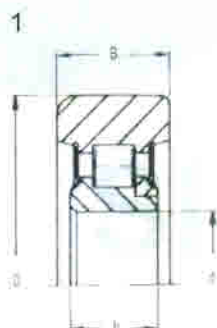

Rodamientos

CATERPILLAR

Referencia	Ref. Original	Dimensiones d x D x b x B	Cuadro
SL311001	308918	25 x 76 x 20,7 / 25,4	1
SL311002	91132	35 x 101,5 x 23,8 / 28,6	1
SL311003	314046	45 x 127 x 27,9 / 31,5	2
SL311004	314047	45 x 128 x 27,9 / 31,5	2
SL311005	-	50 x 163 x 43	2
SL311006	CAT. V 300	60 x 202 x 48	2
SL311007	696 014	110 x 239,5 x 70 / 85	2
SL311008	539 662	90 x 201,5 x 52,5 / 68,5	1
SL311009	657 826	31,875 x 101,6 x 58,5	1
SL311010	657 816	50,8 x 101,6 x 60 / 148	-

CESAB

Referencia	Ref. Original	Dimensiones d x D x b x B	Cuadro
SL311011	-	35 x 92 x 24 / 18	3
SL311012	-	43 x 92 x 28 / 20	3

CLARK

Referencia	Ref. Original	Dimensiones d x D x b x B	Cuadro
SL311013	746623	25 x 76,1 x 20,7 / 25,4	4
SL311014	1695854	30 x 88,9 x 19 / 25	4
SL311015	342957 / 746624 / 996829	35 x 101,5 x 23,8 / 28,6	5
SL311016	2326653	40 x 113 x 26,8 / 31,6	5
SL311017	1654614	45 x 127 x 27,75 / 31,5	6
SL311018	738752	45 x 128 x 27,9 / 31,8	5
SL311019	1697663	55 x 152,2 x 33 / 38	5
SL311020	1759227	55 x 163 x 49,5 / 54	-
SL311021	666354	3/4 UNF x 57,2 x 25,3 / 48	7
SL311022	721689	1" 1/4 UNF x 82,2 x 25,4 / 65	7
SL311023	343967	35 x 80,5 x 17	8
SL311024	-	40 x 103 x 23	8

Slind Parts S.A.
Industria de
Servicios

Avda. Andalucía Km 10,500
Pol. Neisa Sur - Ed. 7 Nave 12
Telf. 91 798 78 79 - 91 710 95 23
Fax 91 798 77 42
MADRID 28021

Rodamientos

FENWICK

Referencia	Ref. Original	Dimensiones d x D x b x B	Cuadro
SL311025	FE 2039	37 x 90 x 25 / 33	1
SL311026	FE 3028	40 x 100,5 x 25 / 34	1
SL311027	FE 12091	35 x 101 x 21 / 37	1

ELECAR

Referencia	Ref. Original	D	C	T	B	L	H	A	Cuadro
SL311028	0599	62	30	42	20	28	37,5	2,5	2
SL311029	0582	70,1	35	48	23	36	44	2,5	2
SL311030	0584	77,7	40	54	23	36,5	48	3,5	2
SL311031	0586	78,5	40	53	23	29	40	3,5	2
SL311032	0588	88,9	45	59	30	44	57	3,5	2
SL311033	0590	101,9	50	67	28	33	46	3	2
SL311034	0594	108,5	55	71	31	40	54	3	2
SL311035	0592	107,7	60	71	31	55	69	4	2
SL311036	0596	123	60	80	37	56	72,3	5	2
SL311037	0600	149	60	103	43	58,5	78,5	5,5	2