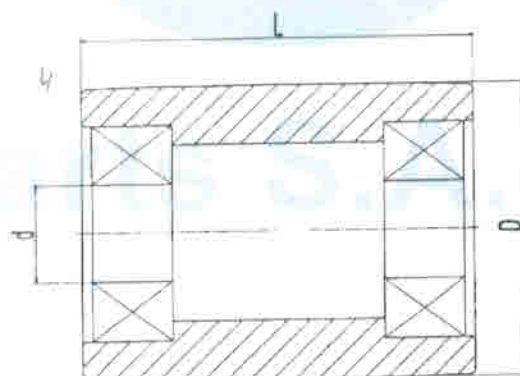

Slind Parts S.A.
Industria de
Servicios

Avda. Andalucía Km 10,500
 Pol. Neisa Sur - Ed. 7 Nave 12
 Telf. 91 798 78 79 - 91 710 95 23
 Fax 91 798 77 42
 MADRID 28021

Rodamientos

KALMAR

Referencia	Ref. Original	Dimensiones d x D x b x B	Cuadro
SL311076	EC 3050	45 x 105 x 144	1
SL311077	335092 - 0100	160 x 269 x 93	2
SL311078	231654 - GR 8000	85 x 250 x 160	3
SL311079	EB 3160	45 x 105 x 248	1
SL311080	333985	55 x 105 x 135	1
SL311081	EB 2229 - GR 8000	150 x 249 x 90	2
SL311082	EC 3088 - GR 8000	50 x 150 x 195	4
SL311083	333984 - GR 8000	55 x 105 x 265	1
SL311084	450 195 - 0100	-	-
SL311085	450 190 - 0100	-	-
SL311086	309 473 - 010	-	-
SL311087	405 970 - 001	-	-
SL311088	405 800 - 002	-	-
SL311089	405 800 - 003	-	-
SL311090	306 487 - 001	-	-
SL311091	405 796 - 030	-	-
SL311092	405 796 - 020	-	-
SL311093	405 810 - 003	-	-
SL311094	405 809 - 003	-	-
SL311095	SE 4018	-	-
SL311096	SE 3023	-	-