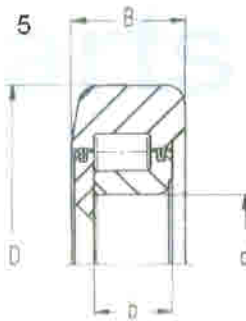

Slind Parts S.A.
Industria de
Servicios

Avda. Andalucía Km 10,500
 Pol. Neisa Sur - Ed. 7 Nave 12
 Telf. 91 798 78 79 - 91 710 95 23
 Fax 91 798 77 42
 MADRID 28021

Rodamientos

LINDE

Referencia	Ref. Original	Dimensiones d x D x b x B	Cuadro
SL311097	000 924 94 10 - 17	22 x 48 x 40	1
SL311098	000 924 94 11 - 18	22 x 50 x 40	1
SL311099	000 924 94 02	30 x 75 x 22 / 24	2
SL311100	000 924 94 41	30 x 75 x 24 / 16,25	5
SL311101	000 924 94 42	30 x 75,5 x 24 / 16,25	5
SL311102	000 924 94 03	30 x 76 x 22 / 24	2
SL311103	000 924 94 43	30 x 76 x 22 / 16,25	5
SL311104	000 924 94 54	40 x 89,5 x 29 / 27	6
SL311105	000 924 94 55	40 x 90 x 29 / 27	6
SL311106	000 924 94 56	40 x 90,5 x 29 / 27	6
SL311107	000 924 94 21	36 x 89,5 x 25 / 29	3
SL311108	000 924 94 12	36 x 90,5 x 25 / 29	3
SL311109	000 924 94 75	40 x 89,9 x 29	4
SL311110	000 924 94 76	40 x 90,2 x 29	4
SL311111	000 924 94 77	40 x 90,5 x 29	4
SL311112	000 924 94 22	42 x 105 x 29,5 / 34	3
SL311113	000 924 94 24	42 x 105,7 x 29,5 / 34	3
SL311114	000 924 94 23	42 x 106,5 x 29,5 / 34	3
SL311115	000 924 94 80	45 x 105,4 x 29,5 / 34	4
SL311116	000 924 94 81	45 x 105,8 x 34	4
SL311117	000 924 94 82	45 x 106,1 x 34	4
SL311118	000 924 94 27 - 50	75 x 129,3 x 30 / 34	4
SL311119	000 924 94 28 - 51	75 x 130 x 30 / 34	4
SL311120	000 924 94 61	65 x 135,1 x 34 / 32	4
SL311121	000 924 94 62	65 x 135,6 x 34 / 42	4
SL311122	000 924 94 63	65 x 136 x 34 / 42	4

TCM

Referencia	Ref. Original	Dimensiones d x D x b x B	Cuadro
SL311152	-	25 x 62 x 19,5 / 18	1
SL311153	-	25 x 80 x 17 / 22	1
SL311154	-	45 x 119,5 x 25 / 29	1

Slind Parts S.A.
Industria de
Servicios

Avda. Andalucía Km 10,500
Pol. Neisa Sur - Ed. 7 Nave 12
Telf. 91 798 78 79 - 91 710 95 23
Fax 91 798 77 42
MADRID 28021