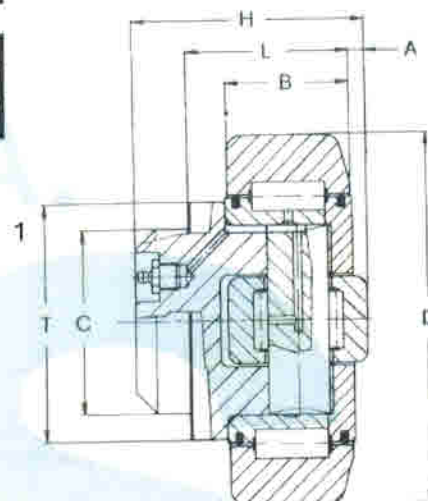

TCM

Referencia	Ref. Original	Dimensiones d x D x b x B	Cuadro
SL311152	-	25 x 62 x 19,5 / 18	1
SL311153	-	25 x 80 x 17 / 22	1
SL311154	-	45 x 119,5 x 25 / 29	1

Slind Parts S.A.
Industria de
Servicios

Avda. Andalucía Km 10,500
Pol. Neisa Sur - Ed. 7 Nave 12
Telf. 91 798 78 79 - 91 710 95 23
Fax 91 798 77 42
MADRID 28021

Slind Parts S.A.
Industria de
Servicios

Avda. Andalucía Km 10,500
 Pol. Neisa Sur - Ed. 7 Nave 12
 Telf. 91 798 78 79 - 91 710 95 23
 Fax 91 798 77 42
 MADRID 28021

Rodamientos

LUGLI

Referencia	Ref. Original	Dimensiones d x D x b x B							Cuadro
SL311155	2733501	30 x 65 x 15							2
SL311156	2733467	40 x 72 x 21,5							2
		D	C	T	B	L	H	A	
SL311157	R 2733790	89,3	45	60	32	37	51	2	1
SL311158	R 2733793	108	55	71	32	37	54	3	1
SL311159	R 2733785	129	60	80	32	38	55	4	1

TOYOTA

Referencia	Ref. Original	Dimensiones d x D x b x B	Cuadro
SL311160	61236 - 10480 - 71	35 x 94,5 x 21 / 28	1
SL311161	61236 - 20540 - 71	40 x 109,7 x 23 / 32	1
SL311162	63355 - 31980 - 71	45 x 114,4 x 25 / 34	1
SL311163	-	40 x 125 x 24 / 32	1
SL311164	-	45 x 125 x 24 / 32	1
SL311165	-	35 x 114,5 x 25 / 28	-
SL311166	-	35 x 94,5 x 25 / 28	-
SL311167	-	35 x 96 x 21 / 37	1
SL311168	-	55 x 165 x 45 / 35	1

LANSING

Referencia	Ref. Original	Dimensiones d x D x b x B	Cuadro
SL311169	5776230	30 x 62 x 20 / 19	-
SL311170	5776226	40 x 80,5 x 23 / 22	-
SL311171	5779410	40 x 18 x 58 / 20	-
SL311172	5779417	40 x 18 x 58 / 20 excéntrico	-
SL311173	5779412	52 x 20 x 66 / 24	-