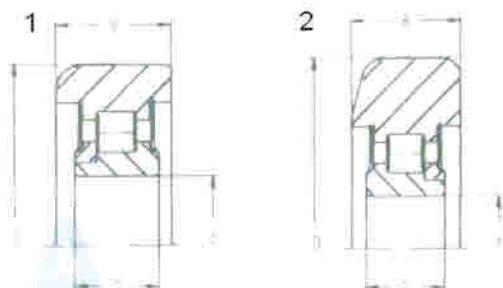

Rodamientos

CATERPILLAR

Referencia	Ref. Original	Dimensiones d x D x b x B	Cuadro
SL311001	308918	25 x 76 x 20,7 / 25,4	1
SL311002	91132	35 x 101,5 x 23,8 / 28,6	1
SL311003	314046	45 x 127 x 27,9 / 31,5	2
SL311004	314047	45 x 128 x 27,9 / 31,5	2
SL311005	-	50 x 163 x 43	2
SL311006	CAT. V 300	60 x 202 x 48	2
SL311007	696 014	110 x 239,5 x 70 / 85	2
SL311008	539 662	90 x 201,5 x 52,5 / 68,5	1
SL311009	657 826	31,875 x 101,6 x 58,5	1
SL311010	657 816	50,8 x 101,6 x 60 / 148	-

CESAB

Referencia	Ref. Original	Dimensiones d x D x b x B	Cuadro
SL311011	-	35 x 92 x 24 / 18	3
SL311012	-	43 x 92 x 28 / 20	3

CLARK

Referencia	Ref. Original	Dimensiones d x D x b x B	Cuadro
SL311013	746623	25 x 76,1 x 20,7 / 25,4	4
SL311014	1695854	30 x 88,9 x 19 / 25	4
SL311015	342957 / 746624 / 996829	35 x 101,5 x 23,8 / 28,6	5
SL311016	2326653	40 x 113 x 26,8 / 31,6	5
SL311017	1654614	45 x 127 x 27,75 / 31,5	6
SL311018	738752	45 x 128 x 27,9 / 31,8	5
SL311019	1697663	55 x 152,2 x 33 / 38	5
SL311020	1759227	55 x 163 x 49,5 / 54	-
SL311021	666354	3/4 UNF x 57,2 x 25,3 / 48	7
SL311022	721689	1" 1/4 UNF x 82,2 x 25,4 / 65	7
SL311023	343967	35 x 80,5 x 17	8
SL311024	-	40 x 103 x 23	8

ELECAR

Referencia	Ref. Original	D	C	T	B	L	H	A	Cuadro
SL311028	0599	62	30	42	20	28	37,5	2,5	2
SL311029	0582	70,1	35	48	23	36	44	2,5	2
SL311030	0584	77,7	40	54	23	36,5	48	3,5	2
SL311031	0586	78,5	40	53	23	29	40	3,5	2
SL311032	0588	88,9	45	59	30	44	57	3,5	2
SL311033	0590	101,9	50	67	28	33	46	3	2
SL311034	0594	108,5	55	71	31	40	54	3	2
SL311035	0592	107,7	60	71	31	55	69	4	2
SL311036	0596	123	60	80	37	56	72,3	5	2
SL311037	0600	149	60	103	43	58,5	78,5	5,5	2

TCM

Referencia	Ref. Original	Dimensiones d x D x b x B	Cuadro
SL311152	-	25 x 62 x 19,5 / 18	1
SL311153	-	25 x 80 x 17 / 22	1
SL311154	-	45 x 119,5 x 25 / 29	1

Slind Parts S.A.
Industria de
Servicios

Avda. Andalucía Km 10,500
Pol. Neisa Sur - Ed. 7 Nave 12
Telf. 91 798 78 79 - 91 710 95 23
Fax 91 798 77 42
MADRID 28021