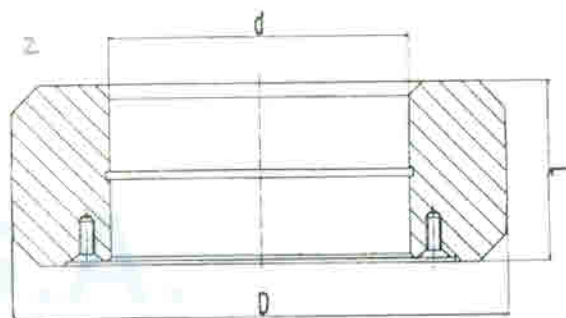

Slind Parts S.A.
Industria de
Servicios

Avda. Andalucía Km 10,500
 Pol. Neisa Sur - Ed. 7 Nave 12
 Telf. 91 798 78 79 - 91 710 95 23
 Fax 91 798 77 42
 MADRID 28021

Rodamientos

KALMAR

Referencia	Ref. Original	Dimensiones d x D x b x B	Cuadro
SL311076	EC 3050	45 x 105 x 144	1
SL311077	335092 - 0100	160 x 269 x 93	2
SL311078	231654 - GR 8000	85 x 250 x 160	3
SL311079	EB 3160	45 x 105 x 248	1
SL311080	333985	55 x 105 x 135	1
SL311081	EB 2229 - GR 8000	150 x 249 x 90	2
SL311082	EC 3088 - GR 8000	50 x 150 x 195	4
SL311083	333984 - GR 8000	55 x 105 x 265	1
SL311084	450 195 - 0100	-	-
SL311085	450 190 - 0100	-	-
SL311086	309 473 - 010	-	-
SL311087	405 970 - 001	-	-
SL311088	405 800 - 002	-	-
SL311089	405 800 - 003	-	-
SL311090	306 487 - 001	-	-
SL311091	405 796 - 030	-	-
SL311092	405 796 - 020	-	-
SL311093	405 810 - 003	-	-
SL311094	405 809 - 003	-	-
SL311095	SE 4018	-	-
SL311096	SE 3023	-	-