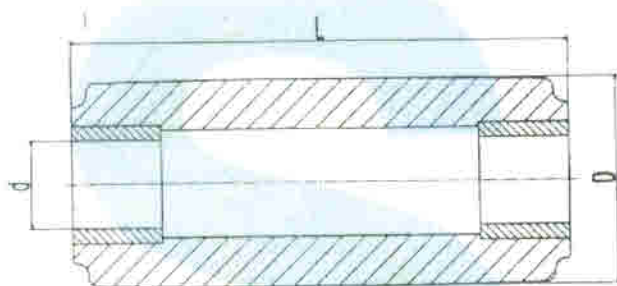

Slind Parts S.A.
Industria de
Servicios

Avda. Andalucía Km 10,500
 Pol. Neisa Sur - Ed. 7 Nave 12
 Telf. 91 798 78 79 - 91 710 95 23
 Fax 91 798 77 42
 MADRID 28021

Rodamientos

KALMAR

Referencia	Ref. Original	Dimensiones d x D x b x B	Cuadro
SL311076	EC 3050	45 x 105 x 144	1
SL311077	335092 - 0100	160 x 269 x 93	2
SL311078	231654 - GR 8000	85 x 250 x 160	3
SL311079	EB 3160	45 x 105 x 248	1
SL311080	333985	55 x 105 x 135	1
SL311081	EB 2229 - GR 8000	150 x 249 x 90	2
SL311082	EC 3088 - GR 8000	50 x 150 x 195	4
SL311083	333984 - GR 8000	55 x 105 x 265	1
SL311084	450 195 - 0100	-	-
SL311085	450 190 - 0100	-	-
SL311086	309 473 - 010	-	-
SL311087	405 970 - 001	-	-
SL311088	405 800 - 002	-	-
SL311089	405 800 - 003	-	-
SL311090	306 487 - 001	-	-
SL311091	405 796 - 030	-	-
SL311092	405 796 - 020	-	-
SL311093	405 810 - 003	-	-
SL311094	405 809 - 003	-	-
SL311095	SE 4018	-	-
SL311096	SE 3023	-	-