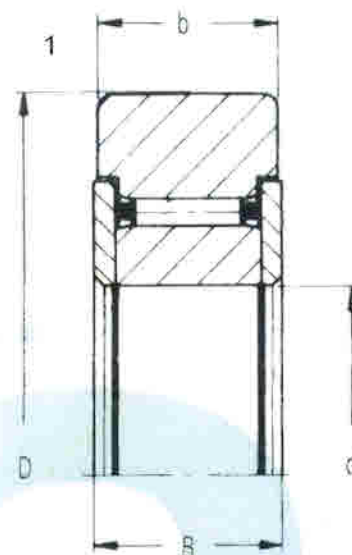

ELECAR

Referencia	Ref. Original	D	C	T	B	L	H	A	Cuadro
SL311028	0599	62	30	42	20	28	37,5	2,5	2
SL311029	0582	70,1	35	48	23	36	44	2,5	2
SL311030	0584	77,7	40	54	23	36,5	48	3,5	2
SL311031	0586	78,5	40	53	23	29	40	3,5	2
SL311032	0588	88,9	45	59	30	44	57	3,5	2
SL311033	0590	101,9	50	67	28	33	46	3	2
SL311034	0594	108,5	55	71	31	40	54	3	2
SL311035	0592	107,7	60	71	31	55	69	4	2
SL311036	0596	123	60	80	37	56	72,3	5	2
SL311037	0600	149	60	103	43	58,5	78,5	5,5	2

Slind Parts S.A.
Industria de
Servicios

Avda. Andalucía Km 10,500
 Pol. Neisa Sur - Ed. 7 Nave 12
 Telf. 91 798 78 79 - 91 710 95 23
 Fax 91 798 77 42
 MADRID 28021

Rodamientos

STILL

Referencia	Ref. Original	Dimensiones d x D x b x B	Cuadro
SL311139	062508	55 x 110 26	1
SL311140	062509	18 x 40 x 41 / 24	2
SL311141	058867	15 x 30 x 33 / 20	2
SL311142	332864	30 x 75,2 x 24 / 16,25	3
SL311143	332865	30 x 75,7 x 24 / 16,25	3
SL311144	332866	30 x 76,2 x 24 / 16,25	3
SL311145	332868	36 x 89,8 x 29 / 22	3
SL311146	332689	36 x 90,3 x 29 / 22	3
SL311147	332870	36 x 90,8 x 29 / 22	3
SL311148	332872	42 x 105,2 x 34 / 20,25	3
SL311149	332873	42 x 105,7 x 34 / 20,25	3
SL311150	332874	42 x 106,2 x 34 / 20,25	3
SL311151	501002	42 x 90 x 22 / 23	1

TCM

Referencia	Ref. Original	Dimensiones d x D x b x B	Cuadro
SL311152	-	25 x 62 x 19,5 / 18	1
SL311153	-	25 x 80 x 17 / 22	1
SL311154	-	45 x 119,5 x 25 / 29	1

Slind Parts S.A.
Industria de
Servicios

Avda. Andalucía Km 10,500
Pol. Neisa Sur - Ed. 7 Nave 12
Telf. 91 798 78 79 - 91 710 95 23
Fax 91 798 77 42
MADRID 28021