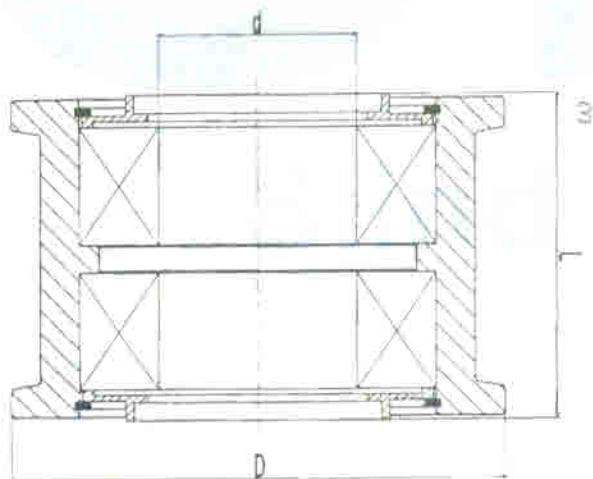

ELECAR

Referencia	Ref. Original	D	C	T	B	L	H	A	Cuadro
SL311028	0599	62	30	42	20	28	37,5	2,5	2
SL311029	0582	70,1	35	48	23	36	44	2,5	2
SL311030	0584	77,7	40	54	23	36,5	48	3,5	2
SL311031	0586	78,5	40	53	23	29	40	3,5	2
SL311032	0588	88,9	45	59	30	44	57	3,5	2
SL311033	0590	101,9	50	67	28	33	46	3	2
SL311034	0594	108,5	55	71	31	40	54	3	2
SL311035	0592	107,7	60	71	31	55	69	4	2
SL311036	0596	123	60	80	37	56	72,3	5	2
SL311037	0600	149	60	103	43	58,5	78,5	5,5	2

Slind Parts S.A.
Industria de
Servicios

Avda. Andalucía Km 10,500
 Pol. Neisa Sur - Ed. 7 Nave 12
 Telf. 91 798 78 79 - 91 710 95 23
 Fax 91 798 77 42
 MADRID 28021

Rodamientos

KALMAR

Referencia	Ref. Original	Dimensiones d x D x b x B	Cuadro
SL311076	EC 3050	45 x 105 x 144	1
SL311077	335092 - 0100	160 x 269 x 93	2
SL311078	231654 - GR 8000	85 x 250 x 160	3
SL311079	EB 3160	45 x 105 x 248	1
SL311080	333985	55 x 105 x 135	1
SL311081	EB 2229 - GR 8000	150 x 249 x 90	2
SL311082	EC 3088 - GR 8000	50 x 150 x 195	4
SL311083	333984 - GR 8000	55 x 105 x 265	1
SL311084	450 195 - 0100	-	-
SL311085	450 190 - 0100	-	-
SL311086	309 473 - 010	-	-
SL311087	405 970 - 001	-	-
SL311088	405 800 - 002	-	-
SL311089	405 800 - 003	-	-
SL311090	306 487 - 001	-	-
SL311091	405 796 - 030	-	-
SL311092	405 796 - 020	-	-
SL311093	405 810 - 003	-	-
SL311094	405 809 - 003	-	-
SL311095	SE 4018	-	-
SL311096	SE 3023	-	-