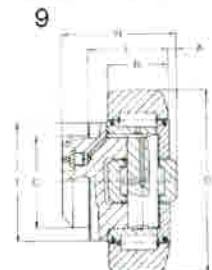

ELECAR

Referencia	Ref. Original	D	C	T	B	L	H	A	Cuadro
SL311028	0599	62	30	42	20	28	37,5	2,5	2
SL311029	0582	70,1	35	48	23	36	44	2,5	2
SL311030	0584	77,7	40	54	23	36,5	48	3,5	2
SL311031	0586	78,5	40	53	23	29	40	3,5	2
SL311032	0588	88,9	45	59	30	44	57	3,5	2
SL311033	0590	101,9	50	67	28	33	46	3	2
SL311034	0594	108,5	55	71	31	40	54	3	2
SL311035	0592	107,7	60	71	31	55	69	4	2
SL311036	0596	123	60	80	37	56	72,3	5	2
SL311037	0600	149	60	103	43	58,5	78,5	5,5	2

Slind Parts S.A.
Industria de
Servicios

Avda. Andalucía Km 10,500
 Pol. Neisa Sur - Ed. 7 Nave 12
 Telf. 91 798 78 79 - 91 710 95 23
 Fax 91 798 77 42
 MADRID 28021

Rodamientos

FIAT

Referencia	Ref. Original	Dimensiones d x D x b x B	Cuadro
SL311038	9279152	25 x 75,4 x 17 / 26	1
SL311039	9279150	30 x 88 x 19 / 32	2
SL311040	9422246	65 x 124,2 x 370 / 40	4
SL311041	9421918	95 x 185 x 47 / 48	4
SL311042	9422164	55 x 124 x 42 / 46	5
SL311043	9440733	28 x 75,2 x 35 / 18	6
SL311044	9440726	35 x 88,2 x 24 / 37	6
SL311045	9438978	40 x 101,2 x 28 / 40	6
SL311046	9421651	50 x 124,2 x 30 / 44	6
SL311047	9421938	20 x 55 x 50 / 100	7
SL311048	9422248	48 x 38 x 33 / 34	8
SL311049	9421760	72 x 55 x 50 / 100	8
SL311050	9276155	70 x 120 x 38 / 45	3
SL311051	9819025/26	45 x 78 x 26 / 48	9
SL311052	9444648	60 x 107,5 x 36 / 39	9
SL311053	9444854	60 x 123 x 37 / 72	4
SL311054	9445039	60 x 149 x 43 / 77	4
SL311055	9449733	39 x 47 x 41 x 61	8
SL311056	9449730	82 x 149 x 43	4
SL311057	9465266	65 x 123 x 37	4
SL311058	9465265	48 x 38 x 33 / 34	8
SL311059	9449955	60 x 65 x 62	-
SL311060	9465262	60 x 107,5 x 36	4
SL311061	9465261	45 x 36 x 27 / 28	8
SL311062	9463920	28 x 77,2 x 18 / 25	1
SL311063	9485179	117 x 185 x 50,5 / 52,5	4