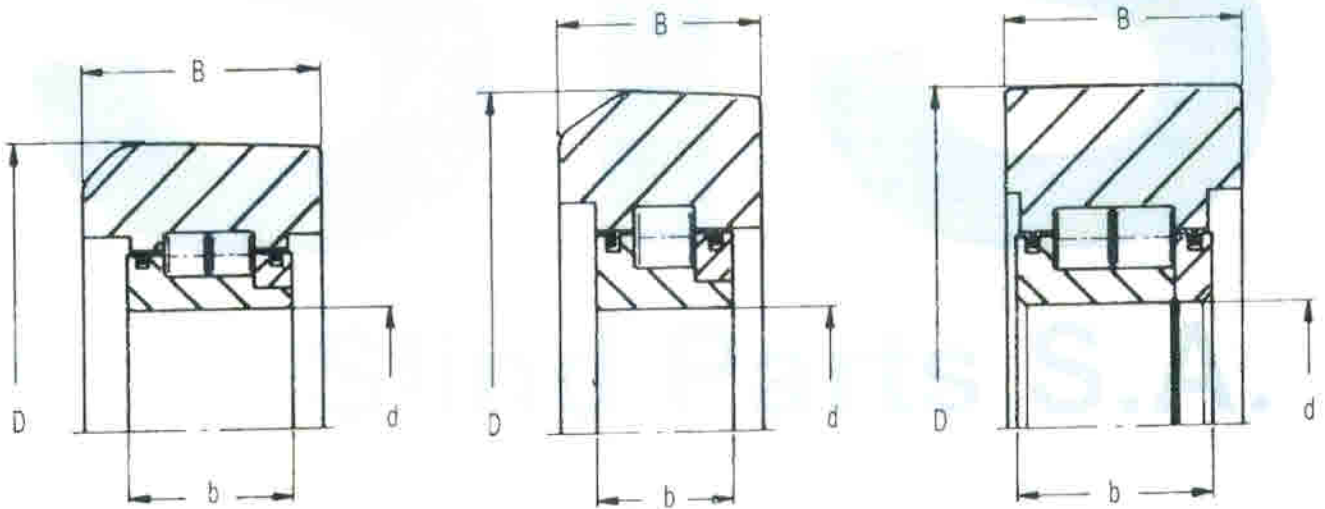

CESAB

Referencia	Ref. Original	Dimensiones d x D x b x B	Cuadro
SL311011	-	35 x 92 x 24 / 18	3
SL311012	-	43 x 92 x 28 / 20	3

CLARK

Referencia	Ref. Original	Dimensiones d x D x b x B	Cuadro
SL311013	746623	25 x 76,1 x 20,7 / 25,4	4
SL311014	1695854	30 x 88,9 x 19 / 25	4
SL311015	342957 / 746624 / 996829	35 x 101,5 x 23,8 / 28,6	5
SL311016	2326653	40 x 113 x 26,8 / 31,6	5
SL311017	1654614	45 x 127 x 27,75 / 31,5	6
SL311018	738752	45 x 128 x 27,9 / 31,8	5
SL311019	1697663	55 x 152,2 x 33 / 38	5
SL311020	1759227	55 x 163 x 49,5 / 54	-
SL311021	666354	3/4 UNF x 57,2 x 25,3 / 48	7
SL311022	721689	1" 1/4 UNF x 82,2 x 25,4 / 65	7
SL311023	343967	35 x 80,5 x 17	8
SL311024	-	40 x 103 x 23	8

ELECAR

Referencia	Ref. Original	D	C	T	B	L	H	A	Cuadro
SL311028	0599	62	30	42	20	28	37,5	2,5	2
SL311029	0582	70,1	35	48	23	36	44	2,5	2
SL311030	0584	77,7	40	54	23	36,5	48	3,5	2
SL311031	0586	78,5	40	53	23	29	40	3,5	2
SL311032	0588	88,9	45	59	30	44	57	3,5	2
SL311033	0590	101,9	50	67	28	33	46	3	2
SL311034	0594	108,5	55	71	31	40	54	3	2
SL311035	0592	107,7	60	71	31	55	69	4	2
SL311036	0596	123	60	80	37	56	72,3	5	2
SL311037	0600	149	60	103	43	58,5	78,5	5,5	2

Slind Parts S.A.
Industria de
Servicios

Avda. Andalucía Km 10,500
 Pol. Neisa Sur - Ed. 7 Nave 12
 Telf. 91 798 78 79 - 91 710 95 23
 Fax 91 798 77 42
 MADRID 28021

Rodamientos

HYSTER

Referencia	Ref. Original	Dimensiones d x D x b x B	Cuadro
SL311064	215239	30 x 79,3 x 16,55 / 28,55	1
SL311065	322928	30 x 80,645 x 16,55 / 28,55	1
SL311066	215829	30 x 86,3 x 16,55 / 28,55	1
SL311067	329090	35 x 91,5 x 20 / 31,85	2
SL311068	185530	35 x 91,2 x 31 / 31,85	2
SL311069	87905	35 x 101,5 23,8 / 28,6	2
SL311070	186711	40 x 103,65 x 30,2 / 43	1
SL311071	198557	40 x 103,65 x 30,2 / 44,7	1
SL311072	329091	35 x 111,3 x 20 / 30,25	2
SL311073	185531	35 x 111,3 x 21 / 30,25	2
SL311074	327898	40 x 127,2 x 30,2 / 43	1
SL311075	125223	55 x 136,5 x 38,5 / 47,8	3