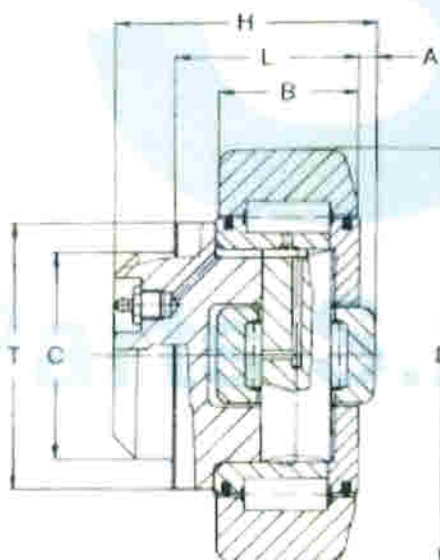

Rodamientos

CATERPILLAR

Referencia	Ref. Original	Dimensiones d x D x b x B	Cuadro
SL311001	308918	25 x 76 x 20,7 / 25,4	1
SL311002	91132	35 x 101,5 x 23,8 / 28,6	1
SL311003	314046	45 x 127 x 27,9 / 31,5	2
SL311004	314047	45 x 128 x 27,9 / 31,5	2
SL311005	-	50 x 163 x 43	2
SL311006	CAT. V 300	60 x 202 x 48	2
SL311007	696 014	110 x 239,5 x 70 / 85	2
SL311008	539 662	90 x 201,5 x 52,5 / 68,5	1
SL311009	657 826	31,875 x 101,6 x 58,5	1
SL311010	657 816	50,8 x 101,6 x 60 / 148	-

CESAB

Referencia	Ref. Original	Dimensiones d x D x b x B	Cuadro
SL311011	-	35 x 92 x 24 / 18	3
SL311012	-	43 x 92 x 28 / 20	3

CLARK

Referencia	Ref. Original	Dimensiones d x D x b x B	Cuadro
SL311013	746623	25 x 76,1 x 20,7 / 25,4	4
SL311014	1695854	30 x 88,9 x 19 / 25	4
SL311015	342957 / 746624 / 996829	35 x 101,5 x 23,8 / 28,6	5
SL311016	2326653	40 x 113 x 26,8 / 31,6	5
SL311017	1654614	45 x 127 x 27,75 / 31,5	6
SL311018	738752	45 x 128 x 27,9 / 31,8	5
SL311019	1697663	55 x 152,2 x 33 / 38	5
SL311020	1759227	55 x 163 x 49,5 / 54	-
SL311021	666354	3/4 UNF x 57,2 x 25,3 / 48	7
SL311022	721689	1" 1/4 UNF x 82,2 x 25,4 / 65	7
SL311023	343967	35 x 80,5 x 17	8
SL311024	-	40 x 103 x 23	8

Slind Parts S.A.
Industria de
Servicios

Avda. Andalucía Km 10,500
Pol. Neisa Sur - Ed. 7 Nave 12
Telf. 91 798 78 79 - 91 710 95 23
Fax 91 798 77 42
MADRID 28021

Rodamientos

FENWICK

Referencia	Ref. Original	Dimensiones d x D x b x B	Cuadro
SL311025	FE 2039	37 x 90 x 25 / 33	1
SL311026	FE 3028	40 x 100,5 x 25 / 34	1
SL311027	FE 12091	35 x 101 x 21 / 37	1

ELECAR

Referencia	Ref. Original	D	C	T	B	L	H	A	Cuadro
SL311028	0599	62	30	42	20	28	37,5	2,5	2
SL311029	0582	70,1	35	48	23	36	44	2,5	2
SL311030	0584	77,7	40	54	23	36,5	48	3,5	2
SL311031	0586	78,5	40	53	23	29	40	3,5	2
SL311032	0588	88,9	45	59	30	44	57	3,5	2
SL311033	0590	101,9	50	67	28	33	46	3	2
SL311034	0594	108,5	55	71	31	40	54	3	2
SL311035	0592	107,7	60	71	31	55	69	4	2
SL311036	0596	123	60	80	37	56	72,3	5	2
SL311037	0600	149	60	103	43	58,5	78,5	5,5	2