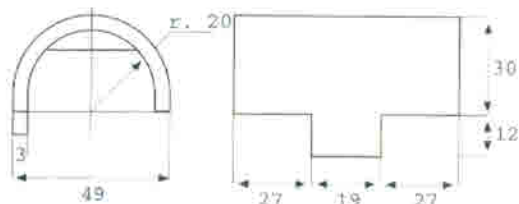

SL261041 BRONCE BOLZONI

SL261043 BRONCE BOLZONI