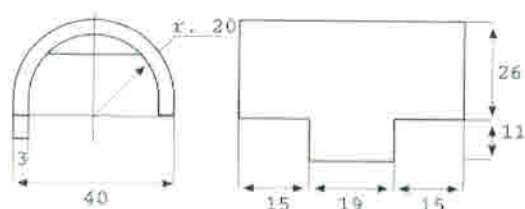

SL261042 BRONCE BOLZONI

SL261045 BRONCE BOLZONI