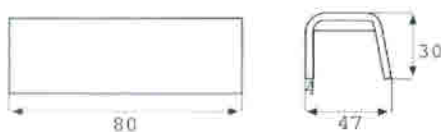

SL261064	PLASTICO	TECNOMECA