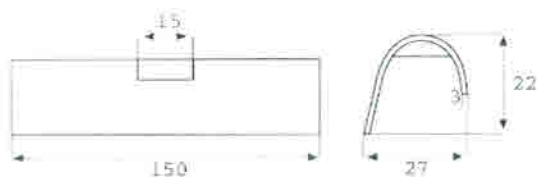

SL261055 PLASTICO BOLZONI