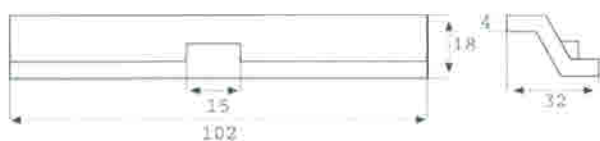

SL261033	MADERA	CESAB