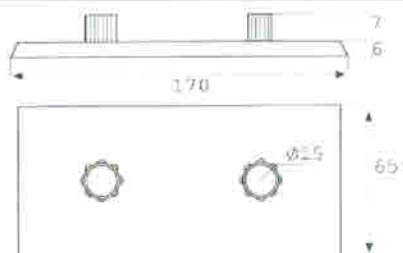

SL261052 PLASTICO BOLZONI

SL261054 PLASTICO BOLZONI

SL261053 PLASTICO BOLZONI