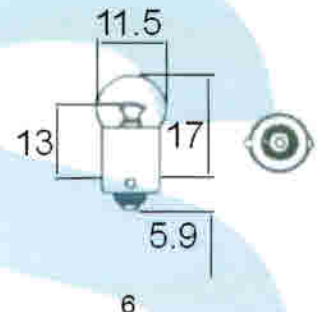

Lamparas de faro

		Voltios	Wattios
1	SL201001	6	0.6
	SL201002	24	3
	SL201003	60	1.2
2	SL201004	28	1
3	SL201005	6	5
	SL201006	12	3
	SL201007	12	6
	SL201008	12	8
	SL201009	24	4
	SL201010	24	5

4	SL201011	6	2
	SL201012	12	3
	SL201013	12	4
	SL201014	24	4
	SL201015	110	2
	SL201016	130	2
	SL201017	130	2.6
5	SL201018	6	2
	SL201019	12	2
	SL201020	12	4
	SL201021	24	2
	SL201022	24	2
	SL201023	24	4
	SL201024	48	2
	SL201025	48	2.5

6	SL201026	12	1.5
	SL201027	12	3
	SL201028	12	3.4
	SL201029	12	5
	SL201030	24	3
	SL201031	28	5

7	SL201032	24	3
	SL201033	24	5
	SL201034	48	3.4
	SL201035	48	5
	SL201036	80	3.2

7

8

9

8	SL201037	6	20
	SL201038	6	20
	SL201039	12	5
	SL201040	24	5
	SL201041	24	10
	SL201042	48	8