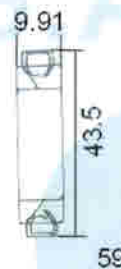

Voltios	Wattios
55	SL201204		
	SL201205	12	15
	SL201206	12	18
		24	18
56	SL201207		
	SL201208	6	10
		28	5
57	SL201209		
	SL201210	12	1
	SL201211	12	1.2
	SL201212	12	2
	SL201213	14	3
	SL201214	24	1
		24	1.2
58	SL201215		
	SL201216	12	3
	SL201217	12	5
	SL201218	24	3
		24	5
59	SL201219		
		12	10
60	SL201220		
		48	1.2

Slind Parts S.A.