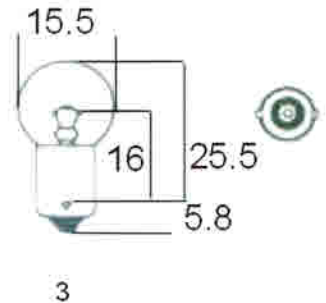

Lamparas de faro

		Voltios	Wattios
1	SL201001	6	0.6
	SL201002	24	3
	SL201003	60	1.2
2	SL201004	28	1
3	SL201005	6	5
	SL201006	12	3
	SL201007	12	6
	SL201008	12	8
	SL201009	24	4
	SL201010	24	5

4	SL201011	6	2
	SL201012	12	3
	SL201013	12	4
	SL201014	24	4
	SL201015	110	2
	SL201016	130	2
	SL201017	130	2.6
5	SL201018	6	2
	SL201019	12	2
	SL201020	12	4
	SL201021	24	2
	SL201022	24	2
	SL201023	24	4
	SL201024	48	2
	SL201025	48	2.5

6	SL201026	12	1.5
	SL201027	12	3
	SL201028	12	3.4
	SL201029	12	5
	SL201030	24	3
	SL201031	28	5

7	SL201032	24	3
	SL201033	24	5
	SL201034	48	3.4
	SL201035	48	5
	SL201036	80	3.2

7

8

9

8	SL201037	6	20
	SL201038	6	20
	SL201039	12	5
	SL201040	24	5
	SL201041	24	10
	SL201042	48	8