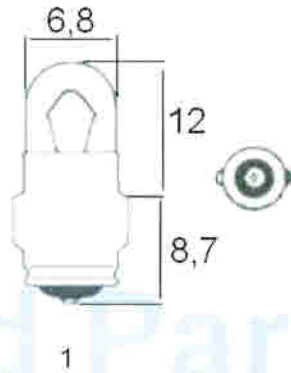

Lamparas de faro

		Voltios	Wattios
1	SL201001	6	0.6
	SL201002	24	3
	SL201003	60	1.2
2	SL201004	28	1
3	SL201005	6	5
	SL201006	12	3
	SL201007	12	6
	SL201008	12	8
	SL201009	24	4
	SL201010	24	5

4	SL201011	6	2
	SL201012	12	3
	SL201013	12	4
	SL201014	24	4
	SL201015	110	2
	SL201016	130	2
	SL201017	130	2.6
5	SL201018	6	2
	SL201019	12	2
	SL201020	12	4
	SL201021	24	2
	SL201022	24	2
	SL201023	24	4
	SL201024	48	2
	SL201025	48	2.5

6	SL201026	12	1.5
	SL201027	12	3
	SL201028	12	3.4
	SL201029	12	5
	SL201030	24	3
	SL201031	28	5

7	SL201032	24	3
	SL201033	24	5
	SL201034	48	3.4
	SL201035	48	5
	SL201036	80	3.2

7

8

9

8	SL201037	6	20
	SL201038	6	20
	SL201039	12	5
	SL201040	24	5
	SL201041	24	10
	SL201042	48	8