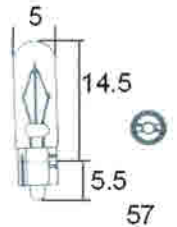

Voltios	Wattios
55	SL201204		
	SL201205	12	15
	SL201206	12	18
		24	18
56	SL201207		
	SL201208	6	10
		28	5
57	SL201209		
	SL201210	12	1
	SL201211	12	1.2
	SL201212	12	2
	SL201213	14	3
	SL201214	24	1
		24	1.2
58	SL201215		
	SL201216	12	3
	SL201217	12	5
	SL201218	24	3
		24	5
59	SL201219		
		12	10
60	SL201220		
		48	1.2

Slind Parts S.A.