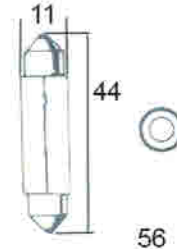

Voltios	Wattios
55	SL201204		
	SL201205	12	15
	SL201206	12	18
		24	18
56	SL201207		
	SL201208	6	10
		28	5
57	SL201209		
	SL201210	12	1
	SL201211	12	1.2
	SL201212	12	2
	SL201213	14	3
	SL201214	24	1
		24	1.2
58	SL201215		
	SL201216	12	3
	SL201217	12	5
	SL201218	24	3
		24	5
59	SL201219		
		12	10
60	SL201220		
		48	1.2

Slind Parts S.A.