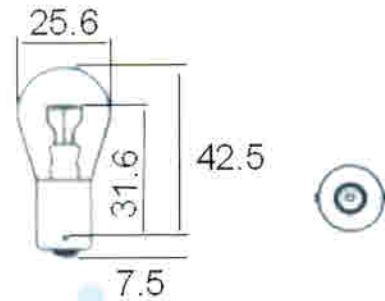

Voltios	Wattios	
11	SL201049	6	4
	SL201050	6	5
	SL201051	12	5
	SL201052	12	10
	SL201053	12	15
	SL201054	24	5
	SL201055	24	6
	SL201056	24	10
	SL201057	24	12
	SL201058	36	10
	SL201059	48	8
	SL201060	48	10
12	SL201061	12	18
	SL201062	12	21
	SL201063	12	23
	SL201064	12	25
	SL201065	24	21
	SL201066	24	25
	SL201067	24	35
	SL201068	28	14
	SL201069	48	25
13	SL201070	6	15
	SL201071	12	15
	SL201072	12	21
	SL201073	12	25
	SL201074	24	15
14	SL201075	12	2
	SL201076	12	10
	SL201077	12	21
	SL201078	12	23
	SL201079	24	21
	SL201080	40	15
15	SL201081	6	5
	SL201082	6	10
	SL201083	24	20
	SL201084	24	21
16	SL201085	6	25
	SL201086	12	2
	SL201087	24	19
	SL201088	24	21
	SL201089	24	35
17	SL201090	6	35
18	SL201091	12	21