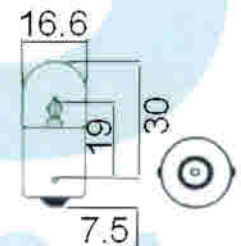

6	SL201026	12	1.5
	SL201027	12	3
	SL201028	12	3.4
	SL201029	12	5
	SL201030	24	3
	SL201031	28	5