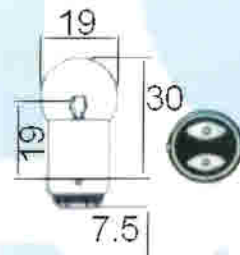

Lamparas de faro

		Voltios	Wattios
1	SL201001	6	0.6
	SL201002	24	3
	SL201003	60	1.2
2	SL201004	28	1
3	SL201005	6	5
	SL201006	12	3
	SL201007	12	6
	SL201008	12	8
	SL201009	24	4
	SL201010	24	5

4	SL201011	6	2
	SL201012	12	3
	SL201013	12	4
	SL201014	24	4
	SL201015	110	2
	SL201016	130	2
	SL201017	130	2.6
5	SL201018	6	2
	SL201019	12	2
	SL201020	12	4
	SL201021	24	2
	SL201022	24	2
	SL201023	24	4
	SL201024	48	2
	SL201025	48	2.5

6	SL201026	12	1.5
	SL201027	12	3
	SL201028	12	3.4
	SL201029	12	5
	SL201030	24	3
	SL201031	28	5

7	SL201032	24	3
	SL201033	24	5
	SL201034	48	3.4
	SL201035	48	5
	SL201036	80	3.2

7

8

9

8	SL201037	6	20
	SL201038	6	20
	SL201039	12	5
	SL201040	24	5
	SL201041	24	10
	SL201042	48	8