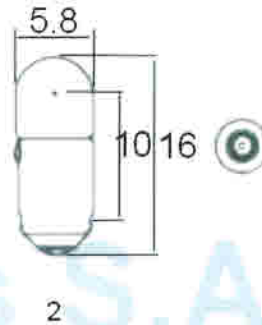

Lamparas de faro

		Voltios	Wattios
1	SL201001	6	0.6
	SL201002	24	3
	SL201003	60	1.2
2	SL201004	28	1
3	SL201005	6	5
	SL201006	12	3
	SL201007	12	6
	SL201008	12	8
	SL201009	24	4
	SL201010	24	5

4	SL201011	6	2
	SL201012	12	3
	SL201013	12	4
	SL201014	24	4
	SL201015	110	2
	SL201016	130	2
	SL201017	130	2.6
5	SL201018	6	2
	SL201019	12	2
	SL201020	12	4
	SL201021	24	2
	SL201022	24	2
	SL201023	24	4
	SL201024	48	2
	SL201025	48	2.5

6	SL201026	12	1.5
	SL201027	12	3
	SL201028	12	3.4
	SL201029	12	5
	SL201030	24	3
	SL201031	28	5

7	SL201032	24	3
	SL201033	24	5
	SL201034	48	3.4
	SL201035	48	5
	SL201036	80	3.2

7

8

9

8	SL201037	6	20
	SL201038	6	20
	SL201039	12	5
	SL201040	24	5
	SL201041	24	10
	SL201042	48	8