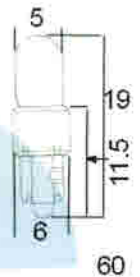

Voltios	Wattios
55	SL201204		
	SL201205	12	15
	SL201206	12	18
		24	18
56	SL201207		
	SL201208	6	10
		28	5
57	SL201209		
	SL201210	12	1
	SL201211	12	1.2
	SL201212	12	2
	SL201213	14	3
	SL201214	24	1
		24	1.2
58	SL201215		
	SL201216	12	3
	SL201217	12	5
	SL201218	24	3
		24	5
59	SL201219		
		12	10
60	SL201220		
		48	1.2

Slind Parts S.A.