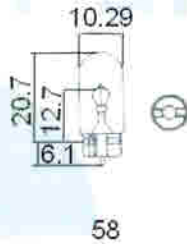

Voltios	Wattios
55	SL201204		
	SL201205	12	15
	SL201206	12	18
		24	18
56	SL201207		
	SL201208	6	10
		28	5
57	SL201209		
	SL201210	12	1
	SL201211	12	1.2
	SL201212	12	2
	SL201213	14	3
	SL201214	24	1
		24	1.2
58	SL201215		
	SL201216	12	3
	SL201217	12	5
	SL201218	24	3
		24	5
59	SL201219		
		12	10
60	SL201220		
		48	1.2

Slind Parts S.A.