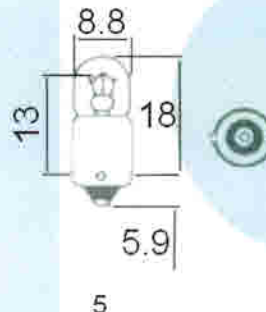

Lamparas de faro

		Voltios	Wattios
1	SL201001	6	0.6
	SL201002	24	3
	SL201003	60	1.2
2	SL201004	28	1
3	SL201005	6	5
	SL201006	12	3
	SL201007	12	6
	SL201008	12	8
	SL201009	24	4
	SL201010	24	5

4	SL201011	6	2
	SL201012	12	3
	SL201013	12	4
	SL201014	24	4
	SL201015	110	2
	SL201016	130	2
	SL201017	130	2.6
5	SL201018	6	2
	SL201019	12	2
	SL201020	12	4
	SL201021	24	2
	SL201022	24	2
	SL201023	24	4
	SL201024	48	2
	SL201025	48	2.5