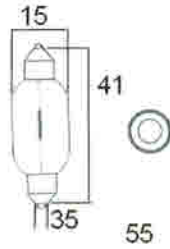

Voltios	Wattios
55	SL201204		
	SL201205	12	15
	SL201206	12	18
		24	18
56	SL201207		
	SL201208	6	10
		28	5
57	SL201209		
	SL201210	12	1
	SL201211	12	1.2
	SL201212	12	2
	SL201213	14	3
	SL201214	24	1
		24	1.2
58	SL201215		
	SL201216	12	3
	SL201217	12	5
	SL201218	24	3
		24	5
59	SL201219		
		12	10
60	SL201220		
		48	1.2

Slind Parts S.A.