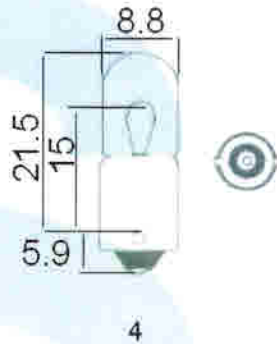

Lamparas de faro

		Voltios	Wattios
1	SL201001	6	0.6
	SL201002	24	3
	SL201003	60	1.2
2	SL201004	28	1
3	SL201005	6	5
	SL201006	12	3
	SL201007	12	6
	SL201008	12	8
	SL201009	24	4
	SL201010	24	5

4	SL201011	6	2
	SL201012	12	3
	SL201013	12	4
	SL201014	24	4
	SL201015	110	2
	SL201016	130	2
	SL201017	130	2.6
5	SL201018	6	2
	SL201019	12	2
	SL201020	12	4
	SL201021	24	2
	SL201022	24	2
	SL201023	24	4
	SL201024	48	2
	SL201025	48	2.5

6	SL201026	12	1.5
	SL201027	12	3
	SL201028	12	3.4
	SL201029	12	5
	SL201030	24	3
	SL201031	28	5

7	SL201032	24	3
	SL201033	24	5
	SL201034	48	3.4
	SL201035	48	5
	SL201036	80	3.2

7

8

9

8	SL201037	6	20
	SL201038	6	20
	SL201039	12	5
	SL201040	24	5
	SL201041	24	10
	SL201042	48	8