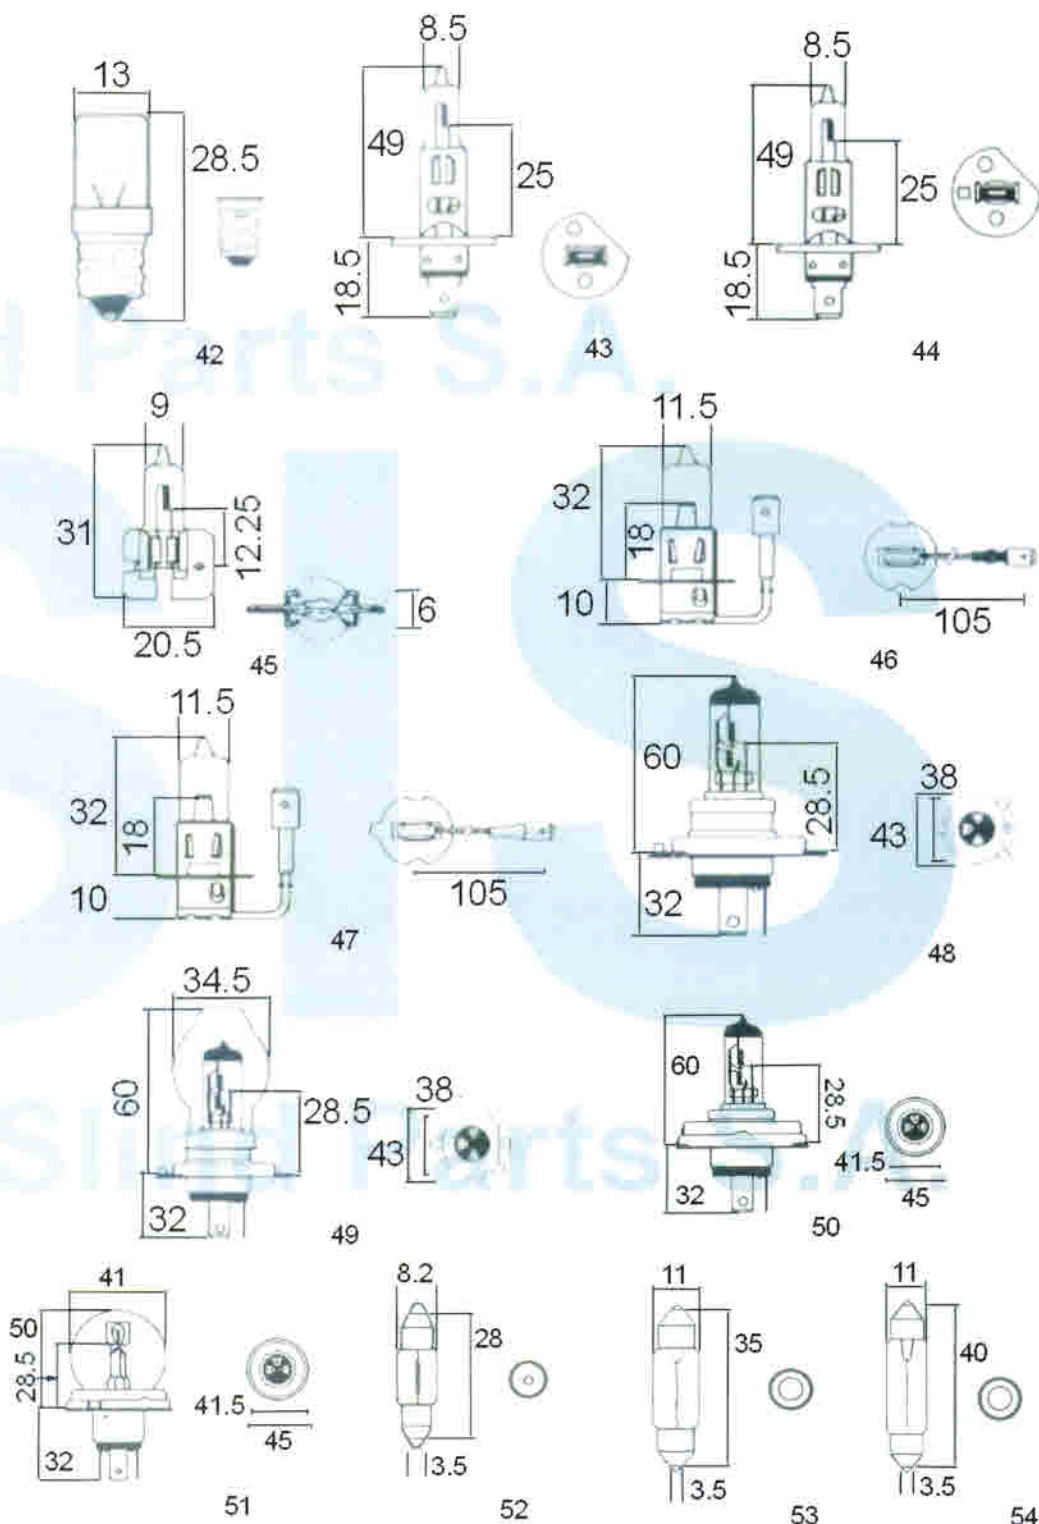

Voltios	Wattios
42	SL201170	12	1.2
43	SL201171	12	55
	SL201172	24	70
44	SL201173	12	100
45	SL201174	12	55
	SL201175	24	70
46	SL201176	12	35
	SL201177	12	55
	SL201178	24	70
	SL201179	36	45
	SL201180	48	45
	SL201181	80	45
47	SL201182	12	100
48	SL201183	12	60
	SL201184	12	100
	SL201185	12	100
	SL201186	24	75
49	SL201187	12	60
	SL201188	24	75
50	SL201189	12	60
	SL201190	12	100
51	SL201191	12	45
	SL201192	24	55
52	SL201193	12	3
	SL201194	12	5
	SL201195	24	3
	SL201196	24	5
53	SL201197	12	5
	SL201198	12	10
	SL201199	24	5
	SL201200	24	10
54	SL201201	12	5
	SL201202	12	10
	SL201203	24	5