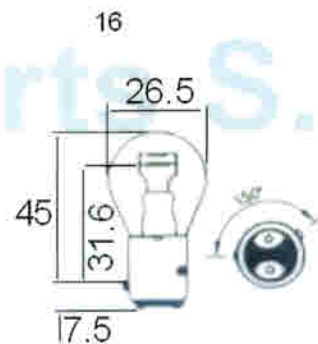

Lamparas de faro

		Voltios	Wattios
1	SL201001	6	0.6
	SL201002	24	3
	SL201003	60	1.2
2	SL201004	28	1
3	SL201005	6	5
	SL201006	12	3
	SL201007	12	6
	SL201008	12	8
	SL201009	24	4
	SL201010	24	5

4	SL201011	6	2
	SL201012	12	3
	SL201013	12	4
	SL201014	24	4
	SL201015	110	2
	SL201016	130	2
	SL201017	130	2.6
5	SL201018	6	2
	SL201019	12	2
	SL201020	12	4
	SL201021	24	2
	SL201022	24	2
	SL201023	24	4
	SL201024	48	2
	SL201025	48	2.5

Lamparas de faro

	Voltios	Wattios	
11	SL201049	6	4
	SL201050	6	5
	SL201051	12	5
	SL201052	12	10
	SL201053	12	15
	SL201054	24	5
	SL201055	24	6
	SL201056	24	10
	SL201057	24	12
	SL201058	36	10
	SL201059	48	8
	SL201060	48	10
12	SL201061	12	18
	SL201062	12	21
	SL201063	12	23
	SL201064	12	25
	SL201065	24	21
	SL201066	24	25
	SL201067	24	35
	SL201068	28	14
	SL201069	48	25
13	SL201070	6	15
	SL201071	12	15
	SL201072	12	21
	SL201073	12	25
	SL201074	24	15
14	SL201075	12	2
	SL201076	12	10
	SL201077	12	21
	SL201078	12	23
	SL201079	24	21
	SL201080	40	15
15	SL201081	6	5
	SL201082	6	10
	SL201083	24	20
	SL201084	24	21
16	SL201085	6	25
	SL201086	12	2
	SL201087	24	19
	SL201088	24	21
	SL201089	24	35
17	SL201090	6	35
18	SL201091	12	21