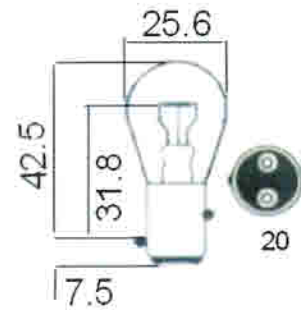

Voltios	Wattios
19	SL201092	12	21
	SL201093	12	15
	SL201094	24	21
	SL201095	24	25
	SL201096	36	25
	SL201097	48	25
	SL201098	60	25