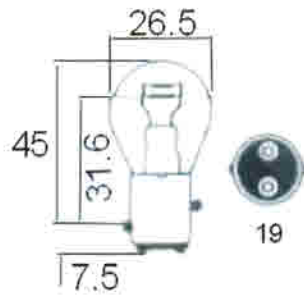

Voltios	Wattios
19	SL201092	12	21
	SL201093	12	15
	SL201094	24	21
	SL201095	24	25
	SL201096	36	25
	SL201097	48	25
	SL201098	60	25