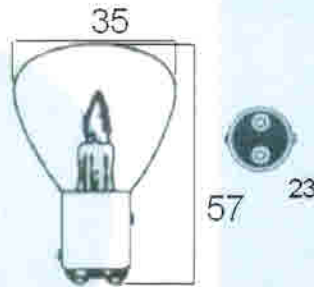

21	SL201104	12	35
	SL201105	12	36
	SL201106	12	45
	SL201107	12	48
	SL201108	24	35
	SL201109	24	40
	SL201110	24	45
	SL201111	24	60
	SL201112	48	45
	SL201113	80	25