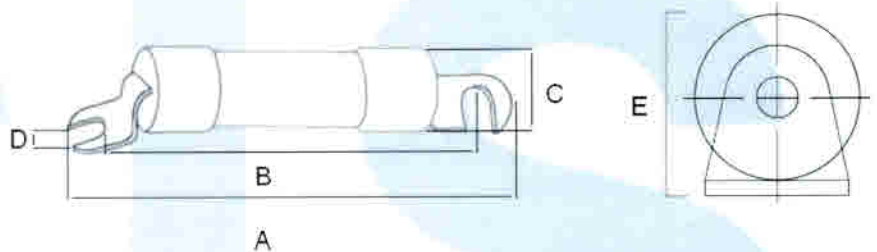

TIPO AFX

40	SL141149	103.6	88.9	27	6.8	28.6

TIPO ALW

225	SL141150	63.7	27.2	27.3	31.0