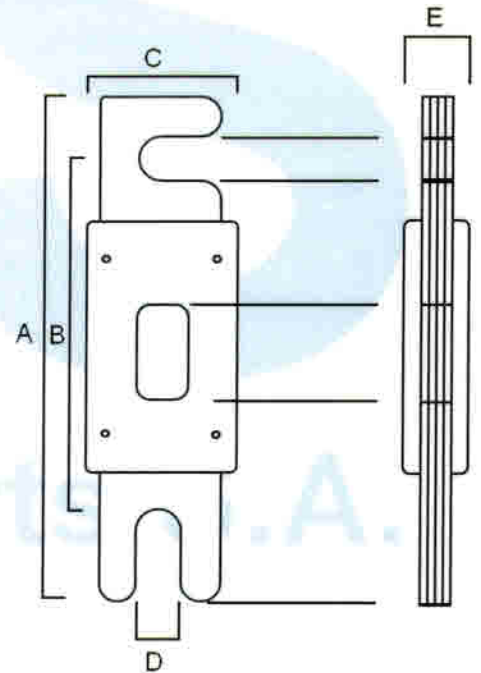

Slind Parts S.A.
Industria de
Servicios

Avda. Andalucía Km 10,500
Pol. Neisa Sur - Ed. 7 Nave 12
Telf. 91 798 78 79 - 91 710 95 23
Fax 91 798 77 42
MADRID 28021