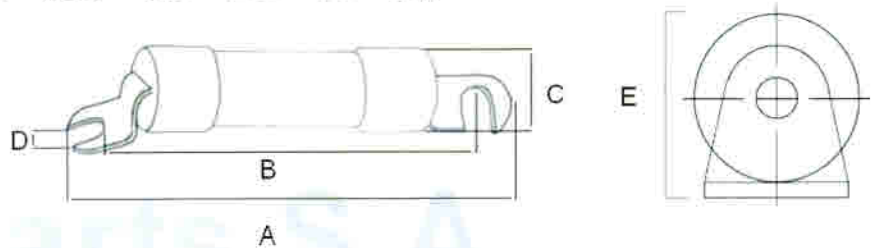

TIPO ACP

300	SL141148	120.8	95.3	26.8	7.9	27.4