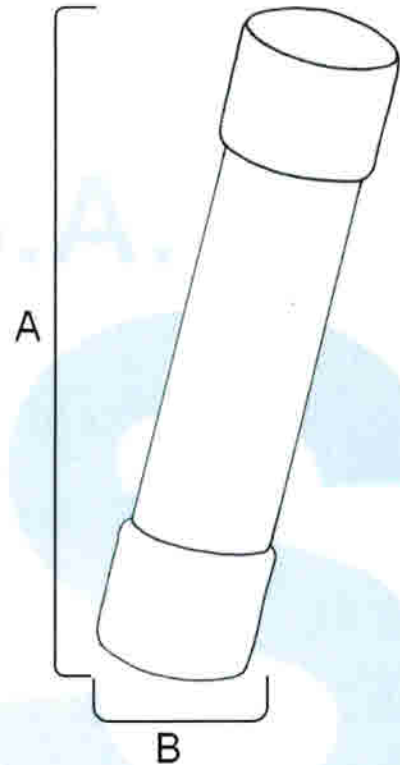

Slind Parts S.A.
Industria de
Servicios

Avda. Andalucía Km 10,500
Pol. Neisa Sur - Ed. 7 Nave 12
Telf. 91 798 78 79 - 91 710 95 23
Fax 91 798 77 42
MADRID 28021