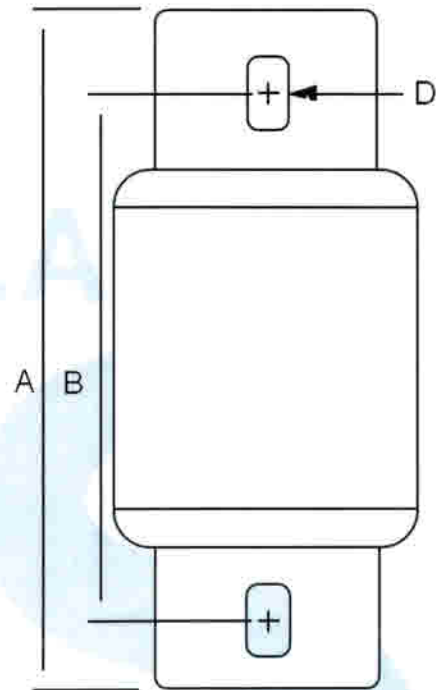

# Fusibles

Amp	Referencia	Amm	Bmm	Cmm	Dmm
<b>TIPO JJN</b>					
70	SL141152	54.8	39.7	20.7	7.1
100	SL141153	54.8	39.7	20.7	7.1
150	SL141154	61.9	42.9	27.0	8.7
200	SL141155	61.9	42.9	27.0	8.7
350	SL141156	69.9	46.8	34.1	10.4
400	SL141157	69.9	46.8	34.1	10.4
450	SL141158	77.8	51.6	40.9	12.3
600	SL141159	77.8	51.6	40.9	12.3

<b>TIPO KAA</b>					
150	SL141160	67.5	55.6	25.4	
200	SL141161	67.5	55.6	25.4	
250	SL141162	67.5	55.6	25.4	
300	SL141163	67.5	55.6	25.4	
400	SL141164	67.5	55.6	25.4	

<b>TIPO KAB</b>					
350	SL141165	97.6	70.6	38.1	
400	SL141166	97.6	70.6	38.1	
450	SL141167	97.6	70.6	38.1	
600	SL141168	97.6	70.6	38.1	