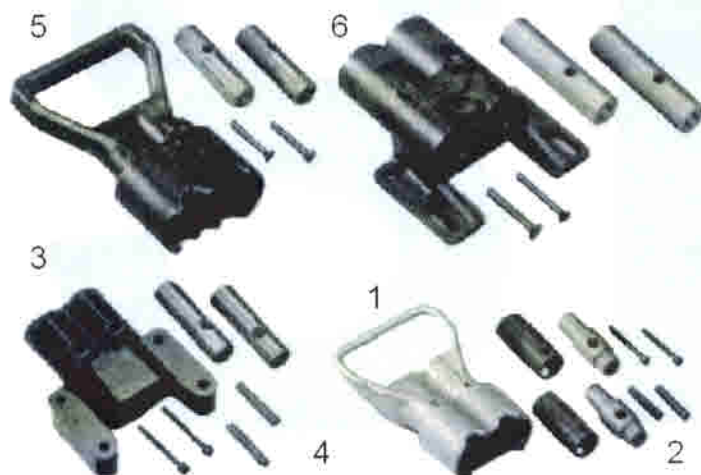

CONECTORES FEM 320 A

Características	50 ^º	70 ^º
Tirador hembra	SL091173	SL091174
Tirador macho	SL091175	SL091176
Juego de contactos hembra	SL091177	SL091178
Juego de contactos macho	SL091179	SL091180
Juego de cont. aux. hembra	SL091181	SL091181
Juego de cont. aux. macho	SL091182	SL091182
Tirador	SL091183	SL091183
Tirador metálico	SL091184	SL091184

SL091190

SL091188

Slind Parts S.A.
Industria de
Servicios

Avda. Andalucía Km 10,500
Pol. Neisa Sur - Ed. 7 Nave 12
Telf. 91 798 78 79 - 91 710 95 23
Fax 91 798 77 42
MADRID 28021

Conectores

CONECTORES E

Nº	Características	Referencia
1	Carcasa	SL091195
2	Carcasa	SL091196
3	Carcasa	SL091197
4	Kit de contactos para cable 70 mm ²	SL091198
5	Soporte aislante	SL091199
6	Kit de auxiliares	SL091200
7	Guía de cable	SL091201

Conectores E completos	
1 + 4 + 5	SL091202
2 + 4 + 5	SL091203
3 + 4 + 5	SL091204

CONECTORES Y e Y PVC

Nº	Características	Referencia
1	Carcasa de conector Y	SL091205
2	Juego de contactos de conector Y	SL091206
1 + 2	Conector Y completo	SL091207
3	Carcasa de conector Y	SL091208
4	Juego de contactos de conector Y	SL091209
3 + 4	Conector Y completo	SL091210
	Auxiliar de conector Y	SL091211
	Auxiliar de conector Y	SL091212
5	Conector Y PVC	SL091213
6	Carcasa Y PVC	SL091214
	Auxiliar de conector Y PVC	SL091215
	Auxiliar de carcasa	SL091216

CONECTORES BT

Nº	Características	Referencia
1	Conector hembra BT 29246	SL091217
2	Conector macho BT 29247	SL091218

Slind Parts S.A.
Industria de
Servicios

Avda. Andalucía Km 10,500
 Pol. Neisa Sur - Ed. 7 Nave 12
 Telf. 91 798 78 79 - 91 710 95 23
 Fax 91 798 77 42
 MADRID 28021