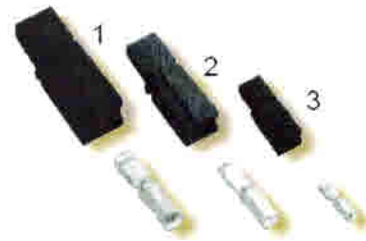

Slind Parts S.A.
Industria de
Servicios

Avda. Andalucía Km 10,500
 Pol. Neisa Sur - Ed. 7 Nave 12
 Telf. 91 798 78 79 - 91 710 95 23
 Fax 91 798 77 42
 MADRID 28021

Conectores

CONECTORES POWERPOLE

Nº	CARACTERÍSTICAS	REFERENCIAS
1	CONECTOR 180 A (carcasa + kit de conectores)	SL091079
2	CONECTOR 120 A (carcasa + kit de conectores)	SL091080
3	CONECTOR 75 A (carcasa + kit de conectores)	SL091081

Características	Referencia
Tirador para SBE 160	SL091085
Platina de montaje para SBE 160	SL091086
Tirador para SBX 350 y SBS 320	SL091087
Platina de montaje para SBX 350 y SBE 320	SL091088
Tirador para SB 175	SL091089
Platina de montaje para SB 175	SL091090
Tirador para SB 350	SL091091
Platina de montaje para SB 350	SL091092
Tirador metálico para SB 50	SL091093
Tirador de nylon para SB 175 y 350, SBE 160 y 320, SBX 350	SL091094
Tirador metálico para SB 175 Y 350, SBE 160 Y 320, SBX 350	SL091095
Terminal de cable (2 cables) para SB 50	SL091096
Terminal de cable (1 cable) para SB 50	SL091097
Terminal de cable (2 cables) para SB 175	SL091098
Terminal de cable (1 cable) para SB 175	SL091099
Terminal de cable (2 cables) para SB 350	SL091100
Terminal de cable (2 cables) para SBE 160	SL091101
Terminal de cable (2 cables) para SBX 350 y SBE 320	SL091102
Juego de contactos auxiliares para SBE 160, SBE 320 y SBX 350	SL091103
Reducción a 10 mm ² para SB 50	SL091104
6 / 4 mm ² para SB 50	SL091105
6 mm ² para SB 175	SL091106
25 mm ² para SB 175	SL091107
35 mm ² para SB 175	SL091108
42 mm ² para SB 175	SL091109
16 mm ² para SB 175	SL091110
50 mm ² para SB 350	SL091111
90 mm ² para SB 350	SL091112