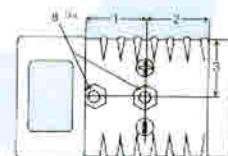

DIMENSIONES DE CONECTORES								
MODELO	1	2	3	4	5	6	7	8
SB 50	19	6,4	18,2	36,5	47,6	11,5	15,9	3,7
SB 175	28,57	11,09	27,76	55,55	79,37	19,05	25,4	6,7
SB 350	28,57	11,09	34,92	69,85	107,95	26,97	33,32	6,7