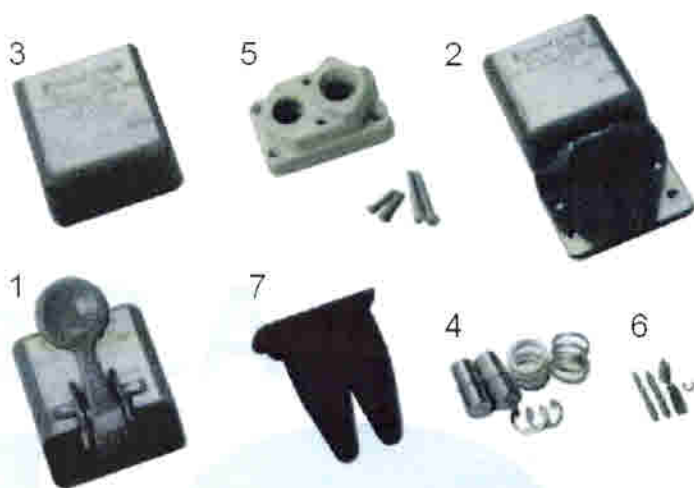

CONECTORES FEM 320 A

Características	50 ^º	70 ^º
Tirador hembra	SL091173	SL091174
Tirador macho	SL091175	SL091176
Juego de contactos hembra	SL091177	SL091178
Juego de contactos macho	SL091179	SL091180
Juego de cont. aux. hembra	SL091181	SL091181
Juego de cont. aux. macho	SL091182	SL091182
Tirador	SL091183	SL091183
Tirador metálico	SL091184	SL091184

SL091190

SL091188

Slind Parts S.A.
Industria de
Servicios

Avda. Andalucía Km 10,500
Pol. Neisa Sur - Ed. 7 Nave 12
Telf. 91 798 78 79 - 91 710 95 23
Fax 91 798 77 42
MADRID 28021

Conectores

CONECTORES E

Nº	Características	Referencia
1	Carcasa	SL091195
2	Carcasa	SL091196
3	Carcasa	SL091197
4	Kit de contactos para cable 70 mm ²	SL091198
5	Soporte aislante	SL091199
6	Kit de auxiliares	SL091200
7	Guía de cable	SL091201

Conectores E completos	
1 + 4 + 5	SL091202
2 + 4 + 5	SL091203
3 + 4 + 5	SL091204

CONECTORES Y e Y PVC

Nº	Características	Referencia
1	Carcasa de conector Y	SL091205
2	Juego de contactos de conector Y	SL091206
1 + 2	Conector Y completo	SL091207
3	Carcasa de conector Y	SL091208
4	Juego de contactos de conector Y	SL091209
3 + 4	Conector Y completo	SL091210
	Auxiliar de conector Y	SL091211
	Auxiliar de conector Y	SL091212
5	Conector Y PVC	SL091213
6	Carcasa Y PVC	SL091214
	Auxiliar de conector Y PVC	SL091215
	Auxiliar de carcasa	SL091216