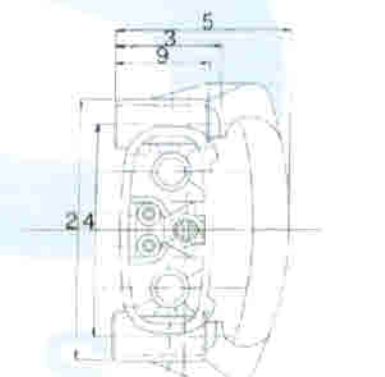

Slind Parts S.A.
Industria de
Servicios

Avda. Andalucía Km 10,500
 Pol. Neisa Sur - Ed. 7 Nave 12
 Telf. 91 798 78 79 - 91 710 95 23
 Fax 91 798 77 42
 MADRID 28021

Conectores

CONECTORES FEM 80 A

Características	10	16	25
Conector hembra	SL091113	SL091114	SL091115
Conector macho	SL091116	SL091117	SL091118
Juego de contactos hembra	SL091119	SL091120	SL091121
Juego de contactos macho	SL091122	SL091123	SL091124
Juego de contactos auxiliares hembra	SL091125	SL091125	SL091125
Juego de contactos auxiliares macho	SL091126	SL091126	SL091126
Tirador	SL091127	SL091127	SL091127

CONECTORES FEM 80 A TIPO DIN

Características	10	16	25
Conector hembra	SL091128	SL091129	SL091130
Conector macho	SL091131	SL091132	SL091133
Juego de contactos hembra	SL091134	SL091135	SL091136
Juego de contactos macho	SL091137	SL091138	SL091139
Juego de contactos auxiliares hembra	SL091140	SL091140	SL091140
Juego de contactos auxiliares macho	SL091141	SL091141	SL091141
Tirador	SL091142	SL091142	SL091142

DIMENSIONES DE CONECTORES

Características		1	2	3	4	5	6	7	8	9	10	11
80 Amp.	Macho	70	52	25	42	/	/	/	16	21	29	/
80 Amp.	Hembra	70	52	25	42	41	52	105	16	21	29	30
160 Amp.	Macho	109	85	35	69	/	/	/	24	31	48	/
160 Amp.	Hembra	110	85	35	69	61	102	163	24	31	54	41
320 Amp.	Macho	130	85	43	69	/	/	/	24	38	54	/
320 Amp.	Hembra	130	85	43	69	71	110	184	24	38	54	47
80 Amp.	Macho tipo DIN	75	70	25	56	/	/	/	/	20	29	/
80 Amp.	Hembra tipo DIN	75	70	25	56	52	100	130	/	20	29	24