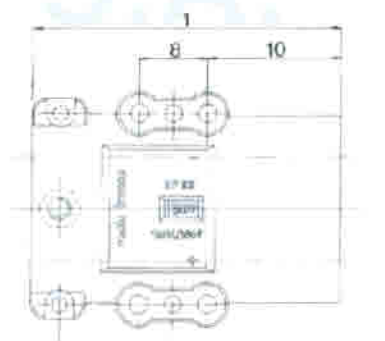

Slind Parts S.A.
Industria de
Servicios

Avda. Andalucía Km 10,500
 Pol. Neisa Sur - Ed. 7 Nave 12
 Telf. 91 798 78 79 - 91 710 95 23
 Fax 91 798 77 42
 MADRID 28021

Conectores

CONECTORES FEM 80 A

Características	10	16	25
Conector hembra	SL091113	SL091114	SL091115
Conector macho	SL091116	SL091117	SL091118
Juego de contactos hembra	SL091119	SL091120	SL091121
Juego de contactos macho	SL091122	SL091123	SL091124
Juego de contactos auxiliares hembra	SL091125	SL091125	SL091125
Juego de contactos auxiliares macho	SL091126	SL091126	SL091126
Tirador	SL091127	SL091127	SL091127

CONECTORES FEM 80 A TIPO DIN

Características	10	16	25
Conector hembra	SL091128	SL091129	SL091130
Conector macho	SL091131	SL091132	SL091133
Juego de contactos hembra	SL091134	SL091135	SL091136
Juego de contactos macho	SL091137	SL091138	SL091139
Juego de contactos auxiliares hembra	SL091140	SL091140	SL091140
Juego de contactos auxiliares macho	SL091141	SL091141	SL091141
Tirador	SL091142	SL091142	SL091142

DIMENSIONES DE CONECTORES

Características		1	2	3	4	5	6	7	8	9	10	11
80 Amp.	Macho	70	52	25	42	/	/	/	16	21	29	/
80 Amp.	Hembra	70	52	25	42	41	52	105	16	21	29	30
160 Amp.	Macho	109	85	35	69	/	/	/	24	31	48	/
160 Amp.	Hembra	110	85	35	69	61	102	163	24	31	54	41
320 Amp.	Macho	130	85	43	69	/	/	/	24	38	54	/
320 Amp.	Hembra	130	85	43	69	71	110	184	24	38	54	47
80 Amp.	Macho tipo DIN	75	70	25	56	/	/	/	/	20	29	/
80 Amp.	Hembra tipo DIN	75	70	25	56	52	100	130	/	20	29	24